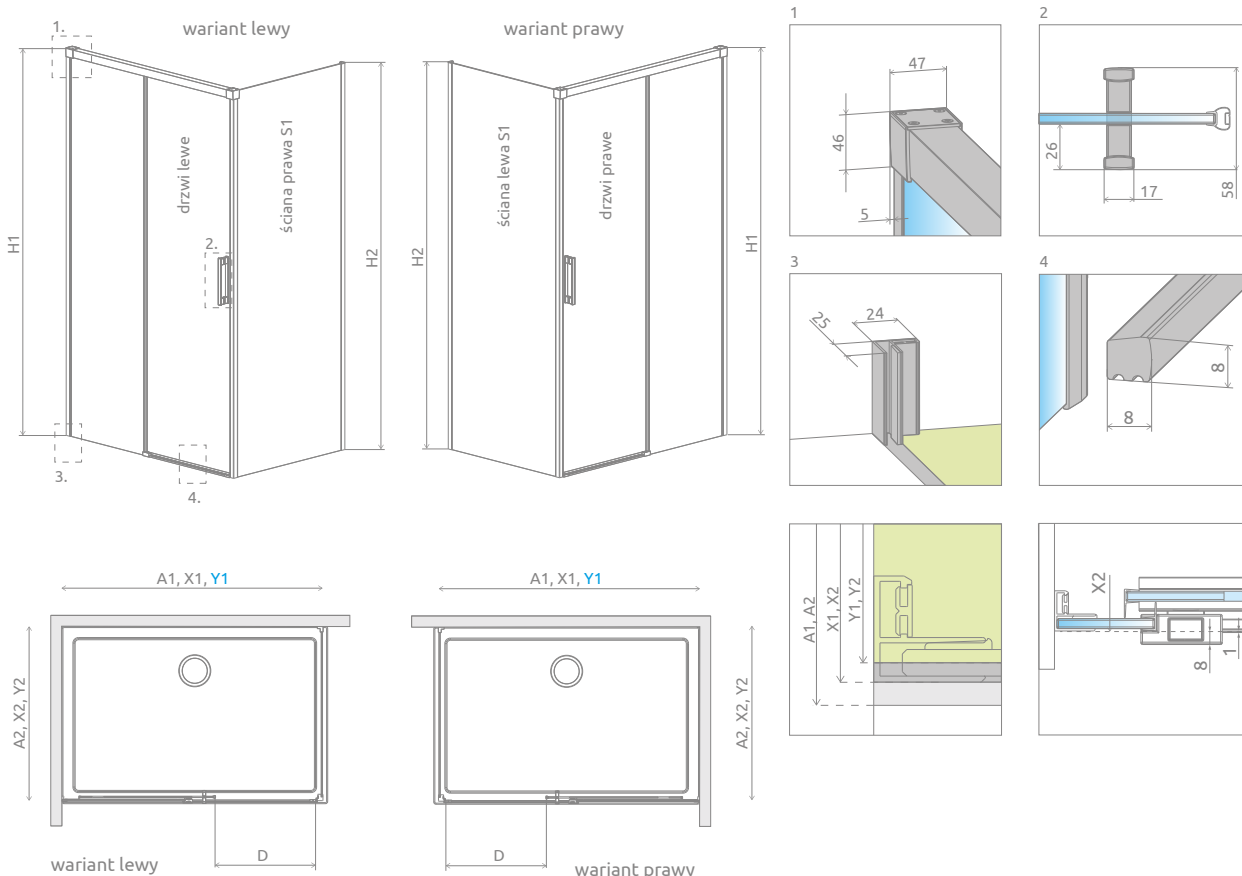

ŚCIANKA BOCZNA S1

Model	SZKŁO FACTORY / PRZEJRZYSTE	
	Nr artykułu	Cena brutto
S1 70 lewa	387048-54-55L	1 491
S1 70 prawa	387048-54-55R	1 491
S1 75 lewa	387049-54-55L	1 589
S1 75 prawa	387049-54-55R	1 589
S1 80 lewa	387051-54-55L	1 623
S1 80 prawa	387051-54-55R	1 623
S1 90 lewa	387050-54-55L	1 758
S1 90 prawa	387050-54-55R	1 758
S1 100 lewa	387052-54-55L	1 894
S1 100 prawa	387052-54-55R	1 894
S1 110 lewa	387053-54-55L	2 030
S1 110 prawa	387053-54-55R	2 030
S1 120 lewa	387054-54-55L	2 165
S1 120 prawa	387054-54-55R	2 165

RYSUNKI TECHNICZNE

Drzwi	A1	X1	Y1	D	H1	F1	F2	F3
KDJ 100	1000	985-1000	980-995	390	2005	222	382	255
KDJ 110	1100	1085-1100	1080-1095	440	2005	247	382	280
KDJ 120	1200	1185-1200	1180-1195	490	2005	272	382	305
KDJ 130	1300	1285-1300	1280-1295	540	2005	297	382	330
KDJ 140	1400	1385-1400	1380-1395	590	2005	322	382	355
KDJ 150	1500	1485-1500	1480-1495	640	2005	347	382	380
KDJ 160	1600	1585-1600	1580-1595	690	2005	372	382	405

Ściana S1	A2	X2	Y2	H2	F4	F2	F3
S1 70	700	685-700	680-695	2000	326	382	W2
S1 75	750	735-750	730-745	2000	351	382	
S1 80	800	785-800	780-795	2000	376	382	
S1 90	900	885-900	880-895	2000	280	382	W3
S1 100	1000	985-1000	980-995	2000	314	382	
S1 110	1100	1085-1100	1080-1095	2000	347	382	
S1 120	1200	1185-1200	1180-1195	2000	380	382	