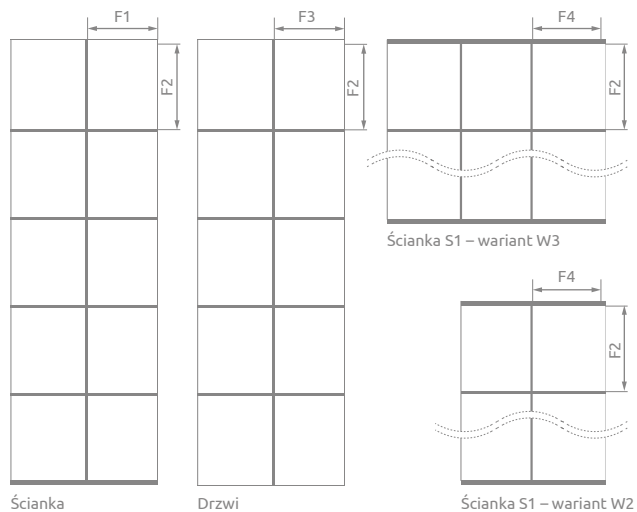

ŚCIANKA BOCZNA S1

Model	SZKŁO FACTORY / PRZEJRZYSTE	
	Nr artykułu	Cena brutto
S1 70 lewa	387048-54-55L	1 491
S1 70 prawa	387048-54-55R	1 491
S1 75 lewa	387049-54-55L	1 589
S1 75 prawa	387049-54-55R	1 589
S1 80 lewa	387051-54-55L	1 623
S1 80 prawa	387051-54-55R	1 623
S1 90 lewa	387050-54-55L	1 758
S1 90 prawa	387050-54-55R	1 758
S1 100 lewa	387052-54-55L	1 894
S1 100 prawa	387052-54-55R	1 894
S1 110 lewa	387053-54-55L	2 030
S1 110 prawa	387053-54-55R	2 030
S1 120 lewa	387054-54-55L	2 165
S1 120 prawa	387054-54-55R	2 165

■ Artykuły oznaczone kolorem – czas realizacji 10 dni roboczych.

DOPŁATY DO WARIANTÓW SZKŁA

Nazwa elementu	UltraClear®, satynowe, grafitowe, brązowe	Mirror
KDJ drzwi	250	686
Ścianka boczna S1	250	686

Czas realizacji zamówień produktów w wybranym wariantcie szkła wynosi 10 dni roboczych. Istnieje możliwość zamówienia kabiny w wariantcie Frame lub Factory (ze szkłem przezrystym, satynowym, brązowym, grafitowym, Mirror lub UltraClear®).

RYSUNKI TECHNICZNE

Drzwi	A1	X1	Y1	D	H1	F1	F2	F3
KDJ 100	1000	985-1000	980-995	390	2005	222	382	255
KDJ 110	1100	1085-1100	1080-1095	440	2005	247	382	280
KDJ 120	1200	1185-1200	1180-1195	490	2005	272	382	305
KDJ 130	1300	1285-1300	1280-1295	540	2005	297	382	330
KDJ 140	1400	1385-1400	1380-1395	590	2005	322	382	355
KDJ 150	1500	1485-1500	1480-1495	640	2005	347	382	380
KDJ 160	1600	1585-1600	1580-1595	690	2005	372	382	405

Ściana S1	A2	X2	Y2	H2	F4	F2	F3
S1 70	700	685-700	680-695	2000	326	382	W2
S1 75	750	735-750	730-745	2000	351	382	
S1 80	800	785-800	780-795	2000	376	382	
S1 90	900	885-900	880-895	2000	280	382	W3
S1 100	1000	985-1000	980-995	2000	314	382	
S1 110	1100	1085-1100	1080-1095	2000	347	382	
S1 120	1200	1185-1200	1180-1195	2000	380	382	