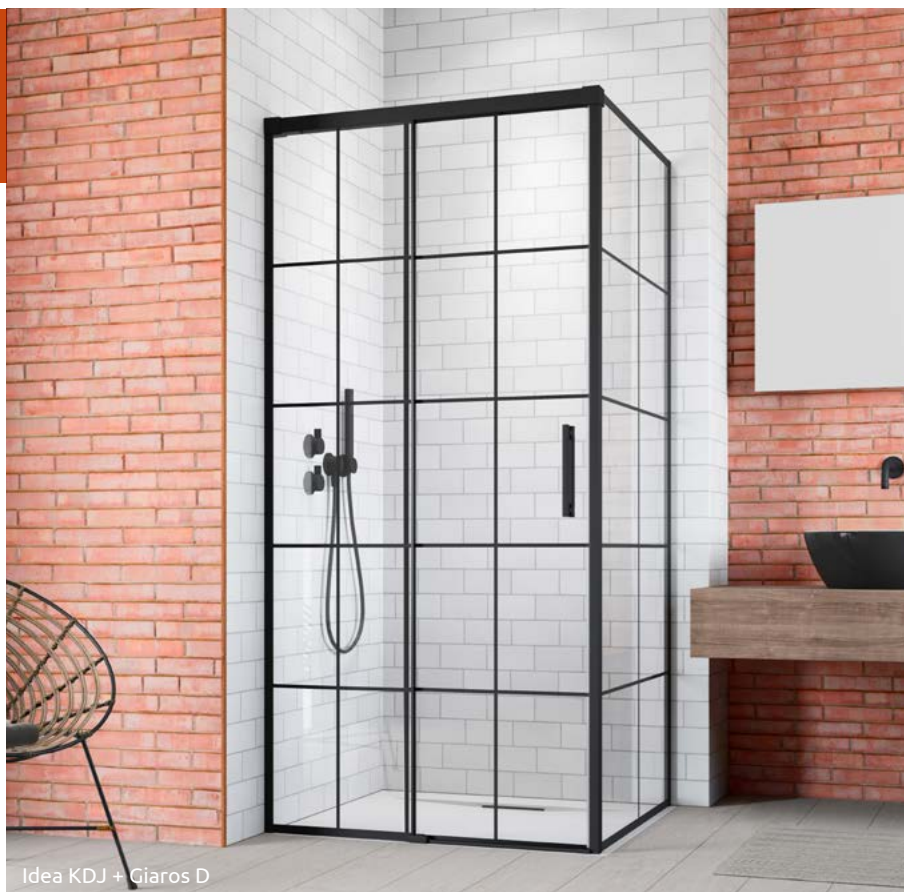

Idea Black KDJ Factory

Model dostępny w kolorach profili:

54 Czarny

Idea KDJ + Giaros D

Składając zamówienie, należy podać 2 numery artykułów: drzwi oraz ścianki bocznej S1.

DRZWI

Model	SZKŁO FACTORY / PRZEJRZYSTE	
	Nr artykułu	Cena brutto
KDJ drzwi 100 lewe	387040-54-55L	2 763
KDJ drzwi 100 prawe	387040-54-55R	2 763
KDJ drzwi 110 lewe	387041-54-55L	2 898
KDJ drzwi 110 prawe	387041-54-55R	2 898
KDJ drzwi 120 lewe	387042-54-55L	3 035
KDJ drzwi 120 prawe	387042-54-55R	3 035
KDJ drzwi 130 lewe	387043-54-55L	3 170
KDJ drzwi 130 prawe	387043-54-55R	3 170
KDJ drzwi 140 lewe	387044-54-55L	3 307
KDJ drzwi 140 prawe	387044-54-55R	3 307
KDJ drzwi 150 lewe	387045-54-55L	3 442
KDJ drzwi 150 prawe	387045-54-55R	3 442
KDJ drzwi 160 lewe	387046-54-55L	3 577
KDJ drzwi 160 prawe	387046-54-55R	3 577

ŚCIANKA BOCZNA S1

Model	SZKŁO FACTORY / PRZEJRZYSTE	
	Nr artykułu	Cena brutto
S1 70 lewa	387048-54-55L	1 491
S1 70 prawa	387048-54-55R	1 491
S1 75 lewa	387049-54-55L	1 589
S1 75 prawa	387049-54-55R	1 589
S1 80 lewa	387051-54-55L	1 623
S1 80 prawa	387051-54-55R	1 623
S1 90 lewa	387050-54-55L	1 758
S1 90 prawa	387050-54-55R	1 758
S1 100 lewa	387052-54-55L	1 894
S1 100 prawa	387052-54-55R	1 894
S1 110 lewa	387053-54-55L	2 030
S1 110 prawa	387053-54-55R	2 030
S1 120 lewa	387054-54-55L	2 165
S1 120 prawa	387054-54-55R	2 165