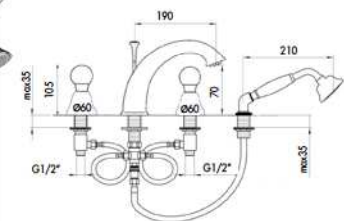

3965/S

Batteria bordo vasca 4 fori.

4-hole bath border set.

Groupe mitigeur 4 trous bord baignoire.

4 Loch Wannen Kombination.

Batería borde bañera 4 agujero.

Смеситель на борт ванны, на 4 отверстий.

Articolo CROMO BR O

3965/S