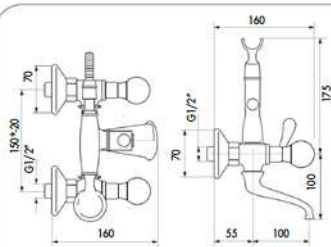

serie	cromo	CR	C	CO	CC	AR	BR	VR	O
Odessa	✓	✗	✗	✗	✗	✗	✓	✗	

3900/S

Gruppo vasca esterno con doccia.

External bathtub set with shower.

Mélangeur bain-douche extérieur avec douchette.

Wannenbatterie mit Schlauch-Handbrause nu verstellbarem.