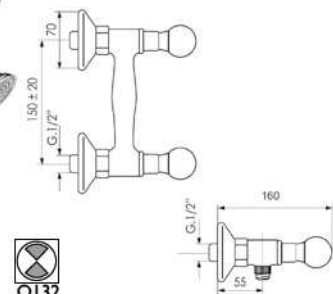

3907WD/S

Gruppo per doccia esterno con duplex.
External shower with duplex.
Douche extérieur avec duplex.
Brausebatterie mit duplex.
Grupo ducha externo con duplex.
Внешний смеситель для душа с душевой лейкой.

Articolo	CROMO	BR	O					
3907WD/S								

3916/S

Rubinetto incasso 1/2".
1/2" built-in tap.
Robinet à encaissement 1/2".
UP-Ventil 1/2".
Grifo para empotrar 1/2".
Вентиль встроенный 1/2".

Articolo	CROMO	BR	O					
3916/S