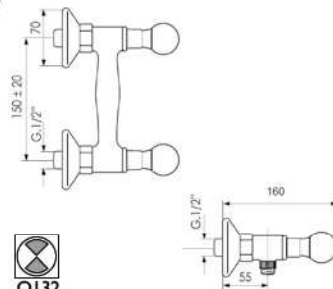

3907/S

Gruppo per doccia esterno senza flessibile.
External shower without flexible.
Douche extérieur sans flexible.
Brausebatterie ohne flexiblen Anschlusschläuchen.
Grupo ducha externo sin flexible.
Внешний смеситель для душа без гибкого шланга.

Articolo	CROMO	BR	O					
3907/S