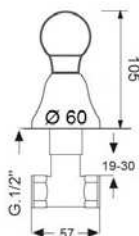

Articolo	CROMO	BR	O					
3907WD/S								

3916/S

Rubinetto incasso 1/2".
1/2" built-in tap.
 Robinet à encaissement 1/2".
 UP-Ventil 1/2".
 Grifo para empotrar 1/2".
 Вентиль встроенный 1/2".

Articolo	CROMO	BR	O					
3916/S								