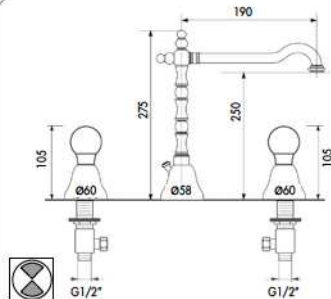

3906A/S

Batteria lavabo bocca alta saltarello 1"1/4 lusso.

Wash-basin set with luxury 1"1/4 pop-up waste.

Mélangeur lavabo avec vidage automatique 1"1/4 deluxe.

Waschtisch-Dreilochbatterie mit Ablaufgarnitur 1"1/4 luxus.

Batería lavabo tapón accionado por varilla 1"1/4 lujo.

Смеситель для раковины с донным клапаном 1"1/4.

Articolo CROMO BR O

3906A/S