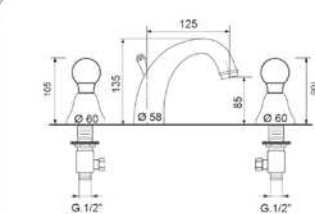

4 Loch Wannen Kombination.

Batería borde bañera 4 agujero.

Смеситель на борт ванны, на 4 отверстий.

Articolo CROMO BR O

3965/S

3912A/S

Batteria lavabo saltarello 1"1/4 lusso.

Wash-basin set with luxury 1"1/4 pop-up waste.