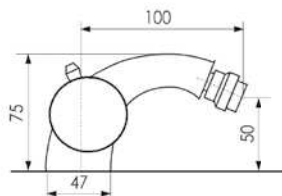

S3964A/S

Monoblocco bidet lusso saltarello 1"1/4 lusso (con flessibile).
Bidet unit with luxury 1"1/4 pop-up waste (with flexible).
Mélangeur monotrou bidet avec vidage automatique 1"1/4 deluxe (avec flexible).
Bidet-Einlochbatterie mit Ablaufgarnitur 1"1/4 (mit flexiblen Anschlusschläuchen) luxus.
Monobloque bidet tapón accionado por varilla 1"1/4 lujo (con flexible).
Смеситель для биде с донным клапаном 1"1/4 (гибкая подводка).

Articolo	CROMO	BR	O					
S3964A/S