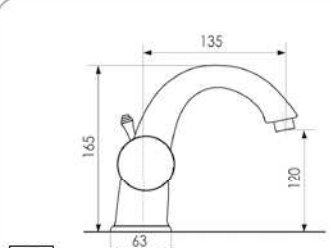

Batería lavabo tapón accionado por varilla 1"1/4 lujo.

Смеситель для раковины с донным клапаном 1"1/4.

Articolo CROMO BR O

3906A/S

S3961A/S

Monoblocco lavabo lusso saltarello 1"1/4 lusso (con flessibile).

Wash-basin unit with luxury 1"1/4 pop-up waste (with flexible).