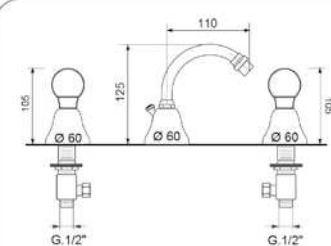

3945A/S

Batteria bidet saltarello con bocca girevole 1"1/4 lusso.

Bidet set with luxury 1"1/4 pop-up waste revolving spout.

Mélangeur bidet avec vidage automatique 1"1/4 deluxe.

Bidet-Dreilochbatterie mit Ablaufgarnitur 1"1/4 luxus.

Batería bidet tapón accionado por varilla con caño rotatorio 1"1/4 lujo.

Смеситель для биде с донным клапаном 1"1/4, на 3 отверстия.

Articolo CROMO BR O

3945A/S