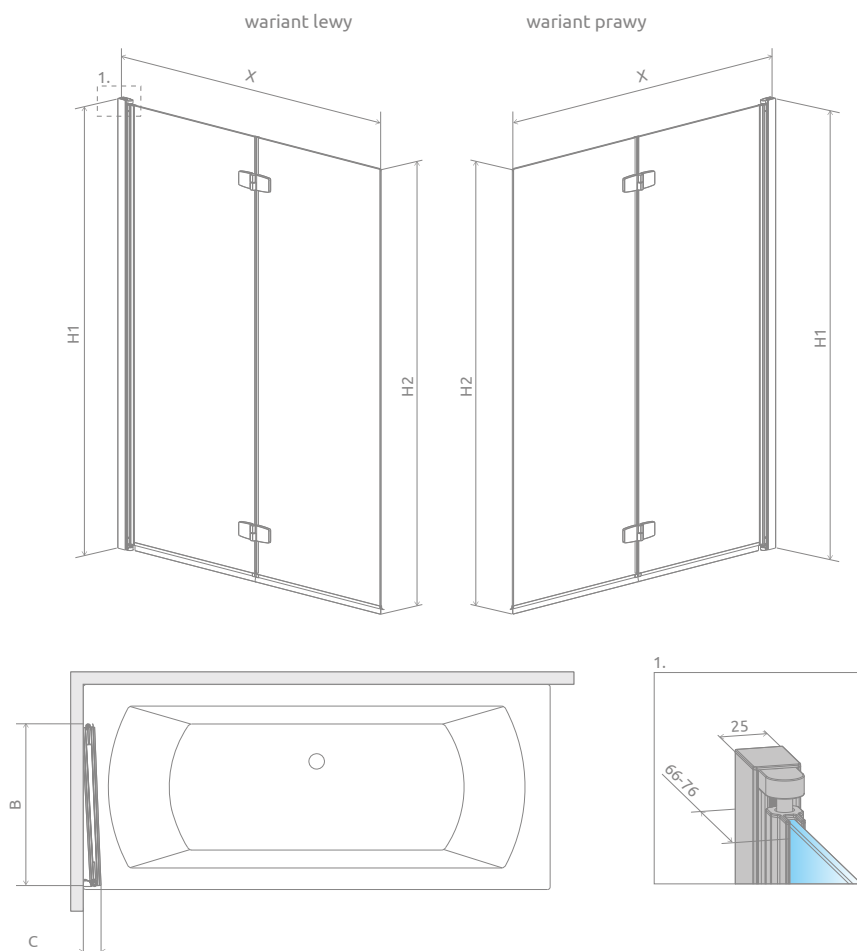

RYSUNKI TECHNICZNE

Model	X	B	C	H1	H2
PND1100	995-1005	508	77-87	1520	1500
PND1120	1195-1205	608	77-87	1520	1500