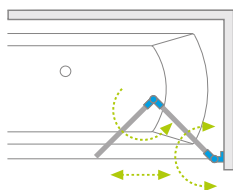

Essenza New PND I

Model dostępny
w kolorach profili:

01 Chrom

Model	Szerokość (X)	Wysokość (H)	SZKŁO PRZEJRZYSTE	
			Nr artykułu	Cena brutto
PND I 100 lewy	995-1005	1520	207210-01L	1 780
PND I 100 prawy	995-1005	1520	207210-01R	1 780
PND I 120 lewy	1195-1205	1520	207212-01L	1 826
PND I 120 prawy	1195-1205	1520	207212-01R	1 826