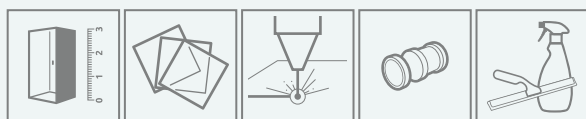

Model	X	B	C	H1	H2
PND1100	995-1005	508	77-87	1520	1500
PND1120	1195-1205	608	77-87	1520	1500

OPCJE DODATKOWE

DOSTĘPNE
NA MIARĘ
Patrz str. 8

WARIANTY
SZKŁA
Patrz str. 14

DRUK/GRAWER
NA SZKLE
Patrz str. 28/30