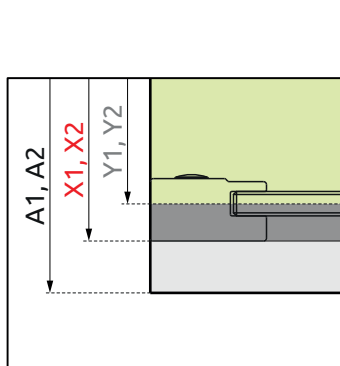

**KDJ MIRROR DRZWI / KDJ MIRROR DOOR**

Model	A1	X1	Y1	D	H
KDJ drzwi-Mirror 100	1000	990-1000	978-988	406	2000
KDJ drzwi-Mirror 120	1200	1190-1200	1178-1188	506	2000
KDJ drzwi-Mirror 140	1400	1390-1400	1378-1388	606	2000

**ŚCIANKA S1 / SIDEWALL S1**

Model	A2	X2	Y2
S1 70	700	690-700	678-688
S1 75	750	740-750	728-738
S1 80	800	790-800	778-788
S1 90	900	890-900	878-888
S1 100	1000	990-1000	978-988

Wariant LEWY Variant L

Wariant PRAWY Variant R