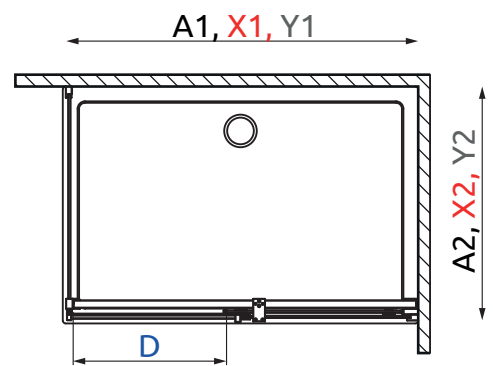

**KDJ MIRROR DRZWI / KDJ MIRROR DOOR**

Model	A1	X1	Y1	D	H
KDJ drzwi-Mirror 100	1000	990-1000	978-988	406	2000
KDJ drzwi-Mirror 120	1200	1190-1200	1178-1188	506	2000
KDJ drzwi-Mirror 140	1400	1390-1400	1378-1388	606	2000

**ŚCIANKA S1 / SIDEWALL S1**

Model	A2	X2	Y2
S1 70	700	690-700	678-688
S1 75	750	740-750	728-738
S1 80	800	790-800	778-788
S1 90	900	890-900	878-888
S1 100	1000	990-1000	978-988

Wariant LEWY Variant L

Wariant PRAWY Variant R