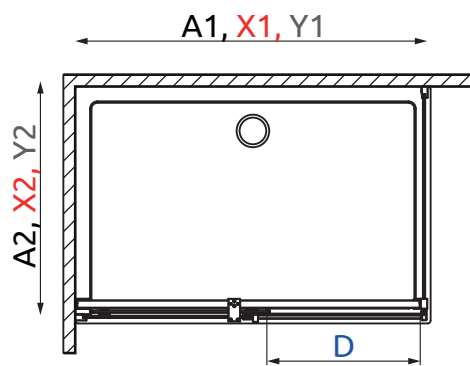

**KDJ MIRROR DRZWI / KDJ MIRROR DOOR**

Model	A1	X1	Y1	D	H
KDJ drzwi-Mirror 100	1000	990-1000	978-988	406	2000
KDJ drzwi-Mirror 120	1200	1190-1200	1178-1188	506	2000
KDJ drzwi-Mirror 140	1400	1390-1400	1378-1388	606	2000

**ŚCIANKA S1 / SIDEWALL S1**

Model	A2	X2	Y2
S1 70	700	690-700	678-688
S1 75	750	740-750	728-738
S1 80	800	790-800	778-788
S1 90	900	890-900	878-888
S1 100	1000	990-1000	978-988

Wariant LEWY Variant L

Wariant PRAWY Variant R