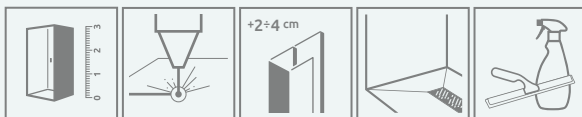

OPCJE DODATKOWE