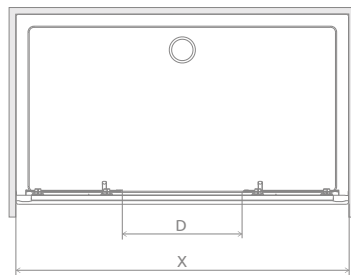

Model	X	D	H
DWD 140	1375-1415	515	1900
DWD 150	1475-1515	515	1900
DWD 160	1575-1615	615	1900
DWD 180	1775-1815	715	1900

OPCJE DODATKOWE

DOSTĘPNE NA MIARĘ Patrz str. 8
DRUK/GRAWER NA SZKLE Patrz str. 28/30
PROFILE POSZERZAJĄCE Patrz str. 23
BRODZIKI PODPŁYTKOWE Patrz str. 585
DOSTĘPNE AKCESORIA Patrz str. 575

Profile poszerzające	Nr art.	Cena brutto
Profil U +2 cm	P01-130190001	192
Profil U +4 cm	P01-131190001	222

ZALECANE BRODZIKI