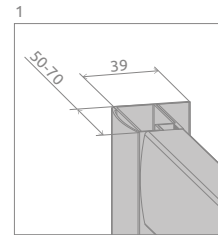

Premium Plus DWD

Model dostępny
w kolorach profili:

01 Chrom

Premium Plus DWD + brodzik podłytkowy

Model	Szerokość wnęki (X)	Wysokość (H)	SZKŁO PRZEJRZYSTE		SZKŁO KOLOROWE		
			Nr art.	Cena brutto	Fabryc Nr art.	Brązowe Nr art.	Cena brutto
DWD 140	1375-1415	1900	33353-01-01N	1 478	–	33353-01-08N	1 524
DWD 150	1475-1515	1900	33393-01-01N	1 514	–	–	–
DWD 160	1575-1615	1900	33363-01-01N	1 550	33363-01-06N	33363-01-08N	1 601
DWD 180	1775-1815	1900	33373-01-01N	1 625	33373-01-06N	33373-01-08N	1 675

■ Artykuły oznaczone kolorem szarym – czas realizacji zamówienia 5 dni roboczych.

Model	X	D	H
DWD 140	1375-1415	515	1900
DWD 150	1475-1515	515	1900
DWD 160	1575-1615	615	1900
DWD 180	1775-1815	715	1900