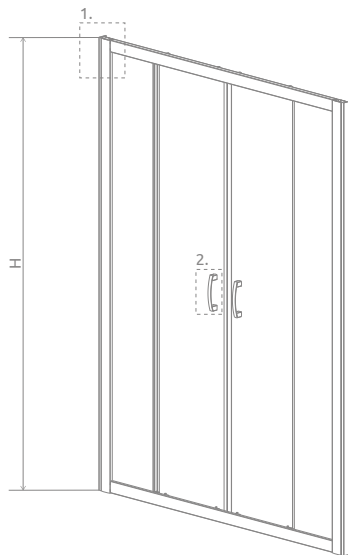

Premium Plus DWD

Model dostępny
w kolorach profili:

01 Chrom

Premium Plus DWD + brodzik podłytkowy

Model	Szerokość wnęki (X)	Wysokość (H)	SZKŁO PRZEJRZYSTE		SZKŁO KOLOROWE		
			Nr art.	Cena brutto	Fabryc Nr art.	Brązowe Nr art.	Cena brutto
DWD 140	1375-1415	1900	33353-01-01N	1 478	–	33353-01-08N	1 524
DWD 150	1475-1515	1900	33393-01-01N	1 514	–	–	–
DWD 160	1575-1615	1900	33363-01-01N	1 550	33363-01-06N	33363-01-08N	1 601
DWD 180	1775-1815	1900	33373-01-01N	1 625	33373-01-06N	33373-01-08N	1 675

■ Artykuły oznaczone kolorem szarym – czas realizacji zamówienia 5 dni roboczych.

Model	X	D	H
DWD 140	1375-1415	515	1900
DWD 150	1475-1515	515	1900
DWD 160	1575-1615	615	1900
DWD 180	1775-1815	715	1900

OPCJE DODATKOWE

DOSTĘPNE NA MIARĘ Patrz str. 8
 DRUK/GRAWER NA SZKLE Patrz str. 28/30
 PROFILE POSZERZAJĄCE Patrz str. 23
 BRODZIKI PODPŁYTKOWE Patrz str. 585
 DOSTĘPNE AKCESORIA Patrz str. 575

Profile poszerzające	Nr art.	Cena brutto
 Profil U +2 cm	P01-130190001	192
Profil U +4 cm	P01-131190001	222