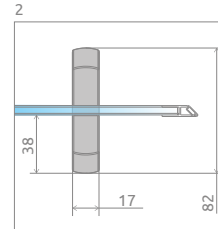

Premium Plus DWD

Model dostępny
w kolorach profili:

01 Chrom

Premium Plus DWD + brodzik podłytkowy

Model	Szerokość wnęki (X)	Wysokość (H)	SZKŁO PRZEJRZYSTE		SZKŁO KOLOROWE		
			Nr art.	Cena brutto	Fabryc Nr art.	Brązowe Nr art.	Cena brutto
DWD 140	1375-1415	1900	33353-01-01N	1 478	–	33353-01-08N	1 524
DWD 150	1475-1515	1900	33393-01-01N	1 514	–	–	–
DWD 160	1575-1615	1900	33363-01-01N	1 550	33363-01-06N	33363-01-08N	1 601
DWD 180	1775-1815	1900	33373-01-01N	1 625	33373-01-06N	33373-01-08N	1 675

■ Artykuły oznaczone kolorem szarym – czas realizacji zamówienia 5 dni roboczych.

Model	X	D	H
DWD 140	1375-1415	515	1900
DWD 150	1475-1515	515	1900
DWD 160	1575-1615	615	1900
DWD 180	1775-1815	715	1900

OPCJE DODATKOWE

DOSTĘPNE NA MIARĘ Patrz str. 8
 DRUK/GRAWER NA SZKLE Patrz str. 28/30
 PROFILE POSZERZAJĄCE Patrz str. 23
 BRODZIKI PODPŁYTKOWE Patrz str. 585
 DOSTĘPNE AKCESORIA Patrz str. 575

Profile poszerzające	Nr art.	Cena brutto
 Profil U +2 cm	P01-130190001	192
Profil U +4 cm	P01-131190001	222