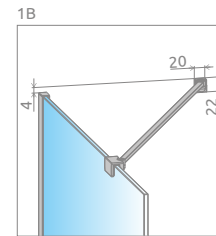

RYSUNKI TECHNICZNE

Wariant W2

Wariant W3

Mode	X	H	F1	F2	Wariant
PNJ II 50	500-510	1500	225	358	W2
PNJ II 60	600-610	1500	275	358	
PNJ II 70	700-710	1500	325	358	
PNJ II 80	800-810	1500	375	358	
PNJ II 90	900-910	1500	280	358	W3
PNJ II 100	1000-1010	1500	313	358	

OPCJE DODATKOWE

DOSTĘPNE NA MIARĘ Patrz str. 10	WARIANTY SZKŁA Patrz str. 16/650	WIESZAK NA RĘCZNIK Patrz str. 19	DOSTĘPNE AKCESORIA Patrz str. 703

NAWIGACJA W SERII

Arta QL PNJ I	Arta PNJ I	Nes 8/Nes PNJ I	Nes PNJ I Frame	Nes PNJ I Factory	Eos PNJ I	Carena PNJ I	Euphoria PNJ II	Modo PNJ II	Modo Black PNJ II Frame	Modo Black PNJ II Factory	Essenza Pro PNJ II	Idea PNJ II
Idea PNJ II z wieszakiem	Idea Black PNJ II Frame	Idea Black PNJ II Factory	Torrenta PNJ II	Arta PND I	Essenza New PND I	Fuente New PND I	Nes PND I	Eos PND I	Carena PND	Eos PNW	Nes PND II	Eos PND II
Euphoria PND II	Essenza Pro PND II	Essenza New PND II	Torrenta PND II	Furo PND II	Idea PN DWJ	Vesta DWJ	Idea PN DWD	Vesta DWD	Idea PN DWJ+S	Vesta DWJ+S	Vesta DWD+S	Vesta DWD+S