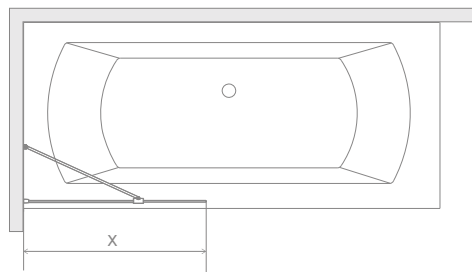

RYSUNKI TECHNICZNE

Wariant W3

Mode	X	H	F1	F2	Wariant
PNJ II 50	500-510	1500	225	358	W2
PNJ II 60	600-610	1500	275	358	
PNJ II 70	700-710	1500	325	358	
PNJ II 80	800-810	1500	375	358	
PNJ II 90	900-910	1500	280	358	W3
PNJ II 100	1000-1010	1500	313	358	

OPCJE DODATKOWE

DOSTĘPNE NA MIARĘ Patrz str. 10	WARIANTY SZKŁA Patrz str. 16/650	WIESZAK NA RĘCZNIK Patrz str. 19	DOSTĘPNE AKCESORIA Patrz str. 703

NAWIGACJA W SERII

Arta QL PNJ I	Arta PNJ I	Nes 8/Nes PNJ I	Nes PNJ I Frame	Nes PNJ I Factory	Eos PNJ I	Carena PNJ I	Euphoria PNJ II	Modo PNJ II	Modo Black PNJ II Frame	Modo Black PNJ II Factory	Essenza Pro PNJ II	Idea PNJ II
Idea PNJ II z wieszakiem	Idea Black PNJ II Frame	Idea Black PNJ II Factory	Torrenta PNJ II	Arta PND I	Essenza New PND I	Fuente New PND I	Nes PND I	Eos PND I	Carena PND	Eos PNW	Nes PND II	Eos PND II
Euphoria PND II	Essenza Pro PND II	Essenza New PND II	Torrenta PND II	Furo PND II	Idea PN DWJ	Vesta DWJ	Idea PN DWD	Vesta DWD	Idea PN DWJ+S	Vesta DWJ+S	Vesta DWD+S	Vesta DWD+S