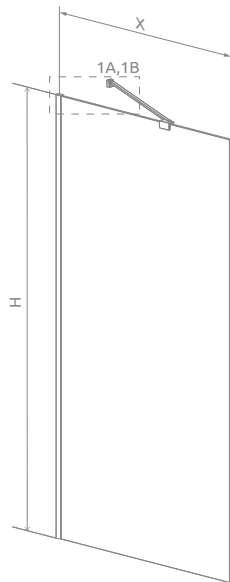

Modo New Black PNJ II Factory

Model dostępny
w kolorach profili:

54 Czarny

Wzór wykonany trwałą farbą ceramiczną, naniesioną od zewnętrznej strony, która zespala się ze szkłem podczas procesu hartowania.

Parawan nawannowy uniwersalny, można go zamontować jako wersję lewą lub prawą.

Model	Szerokość (X)	Wysokość (H)	SZKŁO FACTORY	
			Nr artykułu	Cena brutto
PNJ II 50	500-510	1500	10006050-54-55	1 233
PNJ II 60	600-610	1500	10006060-54-55	1 338
PNJ II 70	700-710	1500	10006070-54-55	1 444
PNJ II 80	800-810	1500	10006080-54-55	1 549
PNJ II 90	900-910	1500	10006090-54-55	1 655
PNJ II 100	1000-1010	1500	10006100-54-55	1 760

■ Artykuły oznaczone kolorem – czas realizacji zamówienia 10 dni roboczych.

RYSUNKI TECHNICZNE

Wariant W2

Wariant W3

Mode	X	H	F1	F2	Wariant
PNJ II 50	500-510	1500	225	358	W2
PNJ II 60	600-610	1500	275	358	
PNJ II 70	700-710	1500	325	358	
PNJ II 80	800-810	1500	375	358	
PNJ II 90	900-910	1500	280	358	W3
PNJ II 100	1000-1010	1500	313	358	