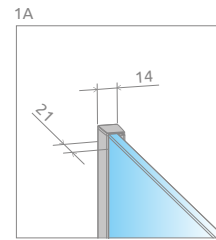

RYSUNKI TECHNICZNE

Wariant W2

Wariant W3

Mode	X	H	F1	F2	Wariant
PNJ II 50	500-510	1500	225	358	W2
PNJ II 60	600-610	1500	275	358	
PNJ II 70	700-710	1500	325	358	
PNJ II 80	800-810	1500	375	358	
PNJ II 90	900-910	1500	280	358	W3
PNJ II 100	1000-1010	1500	313	358	

OPCJE DODATKOWE

DOSTĘPNE NA MIARĘ Patrz str. 10	WARIANTY SZKŁA Patrz str. 16/650	WIESZAK NA RĘCZNIK Patrz str. 19	DOSTĘPNE AKCESORIA Patrz str. 703

NAWIGACJA W SERII

Arta QL PNJ I	Arta PNJ I	Nes 8/Nes PNJ I	Nes PNJ I Frame	Nes PNJ I Factory	Eos PNJ I	Carena PNJ I	Euphoria PNJ II	Modo PNJ II	Modo Black PNJ II Frame	Modo Black PNJ II Factory	Essenza Pro PNJ II	Idea PNJ II
Idea PNJ II z wieszakiem	Idea Black PNJ II Frame	Idea Black PNJ II Factory	Torrenta PNJ II	Arta PND I	Essenza New PND I	Fuente New PND I	Nes PND I	Eos PND I	Carena PND	Eos PNW	Nes PND II	Eos PND II
Euphoria PND II	Essenza Pro PND II	Essenza New PND II	Torrenta PND II	Furo PND II	Idea PN DWJ	Vesta DWJ	Idea PN DWD	Vesta DWD	Idea PN DWJ+S	Vesta DWJ+S	Vesta DWD+S	Vesta DWD+S