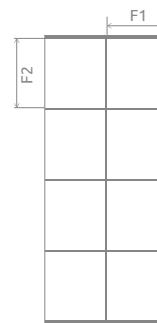

Modo New Black PNJ II Factory

Model dostępny
w kolorach profili:

54 Czarny

Wzór wykonany trwałą farbą ceramiczną, naniesioną od zewnętrznej strony, która zespala się ze szkłem podczas procesu hartowania.

Parawan nawannowy uniwersalny, można go zamontować jako wersję lewą lub prawą.

Model	Szerokość (X)	Wysokość (H)	SZKŁO FACTORY	
			Nr artykułu	Cena brutto
PNJ II 50	500-510	1500	10006050-54-55	1 233
PNJ II 60	600-610	1500	10006060-54-55	1 338
PNJ II 70	700-710	1500	10006070-54-55	1 444
PNJ II 80	800-810	1500	10006080-54-55	1 549
PNJ II 90	900-910	1500	10006090-54-55	1 655
PNJ II 100	1000-1010	1500	10006100-54-55	1 760

■ Artykuły oznaczone kolorem – czas realizacji zamówienia 10 dni roboczych.

RYSUNKI TECHNICZNE

Wariant W2

Wariant W3

Mode	X	H	F1	F2	Wariant
PNJ II 50	500-510	1500	225	358	W2
PNJ II 60	600-610	1500	275	358	
PNJ II 70	700-710	1500	325	358	
PNJ II 80	800-810	1500	375	358	
PNJ II 90	900-910	1500	280	358	W3
PNJ II 100	1000-1010	1500	313	358	