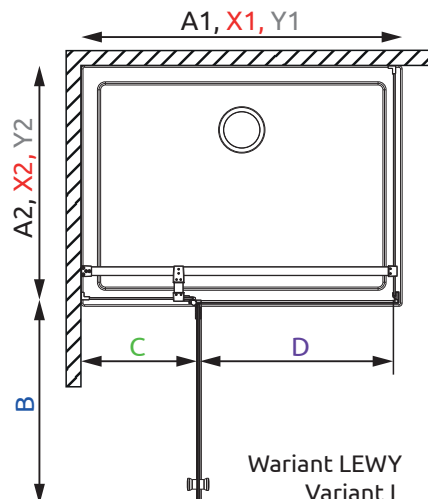

Wariant LEWY
Variant L

Wariant PRAWY
Variant R

KDJ DRZWI / KDJ DOOR

Drzwi	A1	X1	Y1	B	C	D	H
KDJ Drzwi 80	800	775-790	770-785	537	256-271	505	1950
KDJ Drzwi 85	850	825-840	820-835	537	306-321	505	1950
KDJ Drzwi 90	900	875-890	870-885	637	256-271	605	1950
KDJ Drzwi 95	950	925-940	920-935	637	306-321	605	1950
KDJ Drzwi 100	1000	975-990	970-985	637	356-371	605	1950
KDJ Drzwi 110	1100	1075-1090	1070-1085	737	356-371	705	1950
KDJ Drzwi 120	1200	1175-1190	1170-1185	837	356-371	805	1950

ŚCIANKA S1 / SIDEWALL S1

Ścianka	A2	X2	Y2
S1 70	700	675-690	670-685
S1 75	750	725-740	720-735
S1 80	800	775-790	770-785
S1 85	850	825-840	820-835
S1 90	900	875-890	870-885
S1 95	950	925-940	920-935
S1 100	1000	975-990	970-985
S1 110	1100	1075-1090	1070-1085
S1 120	1200	1175-1190	1170-1185