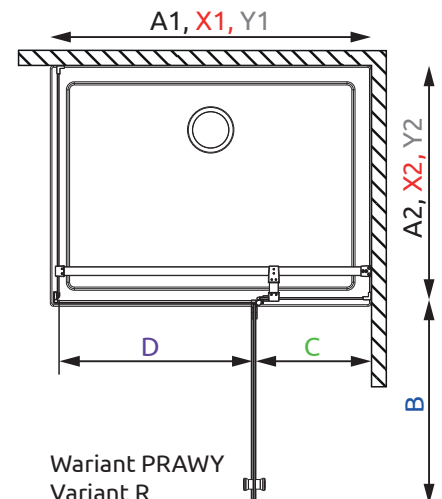

Wariant PRAWY
Variant R