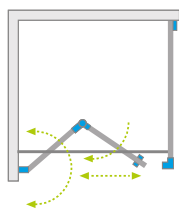

Eos KDJ B*

Model dostępny
w kolorach profili:

01 Chrom

Możliwość zamówienia
kabiny z dodatkowym
uchwytem.
Szczegóły na str. 19.

Eos KDJ B + Kyntos C

Model	Wymiary brodzika (A1×A2)	Wymiary do osi szyby (Y1×Y2)	Wysokość (H1)	SZKŁO PRZEJRZYSTE	
				Nr art.	Cena brutto
KDJ B 80 lewa* ×80	800×800	775-785 × 763-778	1970	137413-01-01L	2 508
KDJ B 80 prawa* ×80	800×800	775-785 × 763-778	1970	137413-01-01R	2 508
KDJ B 80 lewa* ×100	800×1000	775-785 × 963-978	1970	137443-01-01L	2 608
KDJ B 80 prawa* ×100	800×1000	775-785 × 963-978	1970	137443-01-01R	2 608
KDJ B 90 lewa* ×90	900×900	875-885 × 863-878	1970	137403-01-01L	2 608
KDJ B 90 prawa* ×90	900×900	875-885 × 863-878	1970	137403-01-01R	2 608

■ Artykuły oznaczone kolorem szarym – czas realizacji zamówienia 5 dni roboczych.

* wymiar drzwi

DOPLĄTY DO WARIANTÓW SZKŁA

Nazwa elementu	UltraClear®, satynowe, grafitowe, brązowe	Mirror
KDJ B	460	1260

Czas realizacji zamówień produktów w wybranym wariantcie szkła wynosi 10 dni roboczych. Istnieje możliwość zamówienia kabiny ze szkłem Intimato. Dopłata wynosi 315 zł/m².

DODATKOWY UCHWYT

szczegóły na str. 19

RYSUNKI TECHNICZNE

Model	A1	A2	X1	X2	Y1	Y2	B	D	H1	H2
KDJ B 80×80	800	800	780-790	775-790	775-785	763-778	383	678	1970	1950
KDJ B 80×100	800	1000	780-790	975-990	775-785	963-978	383	678	1970	1950
KDJ B 90×90	900	900	880-890	875-890	875-885	863-878	433	778	1970	1950