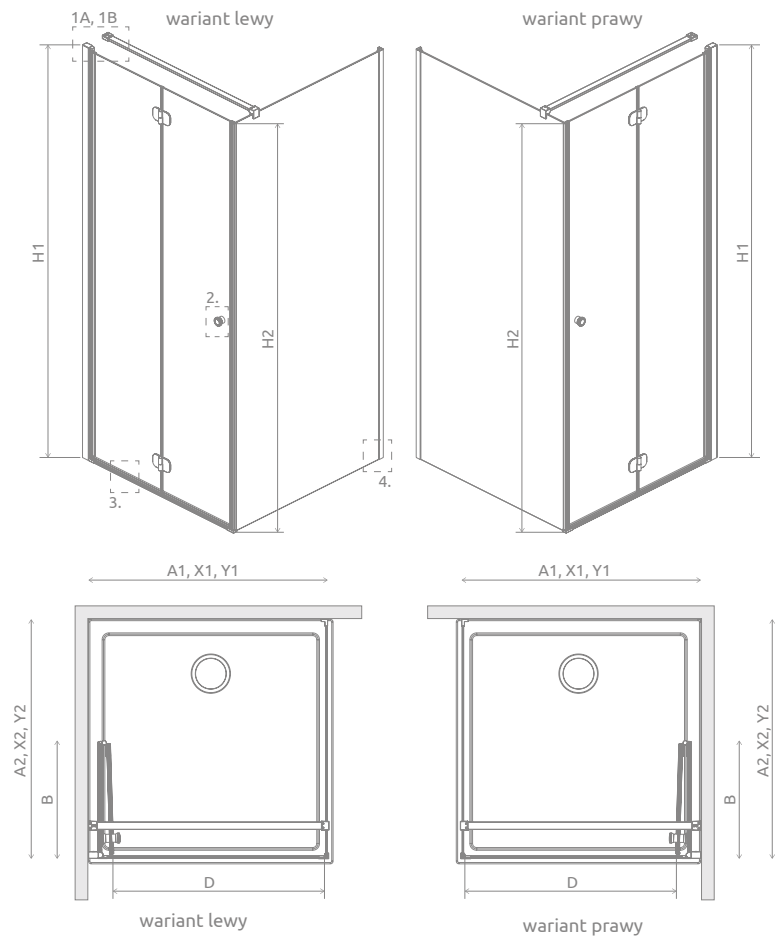

Eos KDJ B*

Model dostępny
w kolorach profili:

01 Chrom

Możliwość zamówienia
kabiny z dodatkowym
uchwytem.
Szczegóły na str. 19.

Eos KDJ B + Kyntos C

Model	Wymiary brodzika (A1×A2)	Wymiary do osi szyby (Y1×Y2)	Wysokość (H1)	SZKŁO PRZEJRZYSTE	
				Nr art.	Cena brutto
KDJ B 80 lewa* ×80	800×800	775-785 × 763-778	1970	137413-01-01L	2 508
KDJ B 80 prawa* ×80	800×800	775-785 × 763-778	1970	137413-01-01R	2 508
KDJ B 80 lewa* ×100	800×1000	775-785 × 963-978	1970	137443-01-01L	2 608
KDJ B 80 prawa* ×100	800×1000	775-785 × 963-978	1970	137443-01-01R	2 608
KDJ B 90 lewa* ×90	900×900	875-885 × 863-878	1970	137403-01-01L	2 608
KDJ B 90 prawa* ×90	900×900	875-885 × 863-878	1970	137403-01-01R	2 608

DODATKOWY UCHWYT

szczegóły na str. 19

RYSUNKI TECHNICZNE

Model	A1	A2	X1	X2	Y1	Y2	B	D	H1	H2
KDJ B 80×80	800	800	780-790	775-790	775-785	763-778	383	678	1970	1950
KDJ B 80×100	800	1000	780-790	975-990	775-785	963-978	383	678	1970	1950
KDJ B 90×90	900	900	880-890	875-890	875-885	863-878	433	778	1970	1950

Profile poszerzające	Nr art.	Cena brutto
Profil U +2 cm – możliwość montażu tylko po stronie zawiasu rurowego	P01-137197001	248
Profil U +2 cm – możliwość montażu tylko po stronie ścianki bocznej	P01-284195001	220