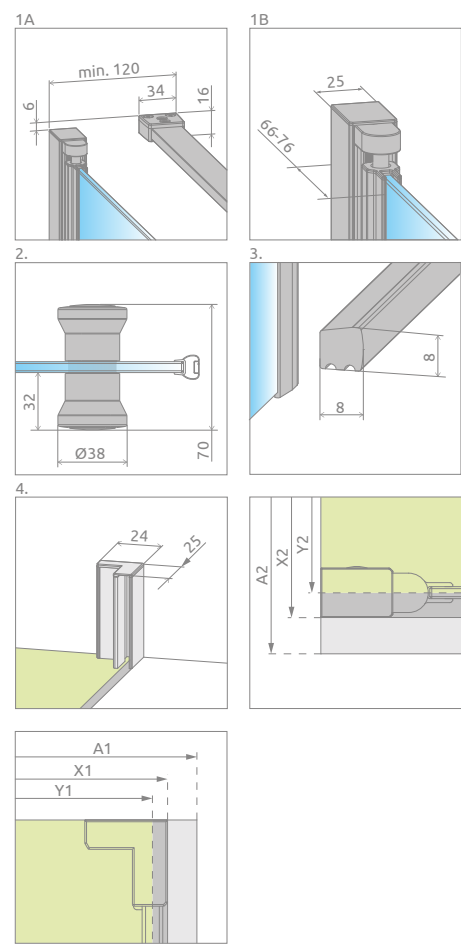

Eos KDJ B*

Model dostępny
w kolorach profili:

01 Chrom

Możliwość zamówienia
kabiny z dodatkowym
uchwytem.
Szczegóły na str. 19.

Eos KDJ B + Kyntos C

Model	Wymiary brodzika (A1×A2)	Wymiary do osi szyby (Y1×Y2)	Wysokość (H1)	SZKŁO PRZEJRZYSTE	
				Nr art.	Cena brutto
KDJ B 80 lewa* ×80	800×800	775-785 × 763-778	1970	137413-01-01L	2 508
KDJ B 80 prawa* ×80	800×800	775-785 × 763-778	1970	137413-01-01R	2 508
KDJ B 80 lewa* ×100	800×1000	775-785 × 963-978	1970	137443-01-01L	2 608
KDJ B 80 prawa* ×100	800×1000	775-785 × 963-978	1970	137443-01-01R	2 608
KDJ B 90 lewa* ×90	900×900	875-885 × 863-878	1970	137403-01-01L	2 608
KDJ B 90 prawa* ×90	900×900	875-885 × 863-878	1970	137403-01-01R	2 608

DODATKOWY UCHWYT

szczegóły na str. 19

RYSUNKI TECHNICZNE

Model	A1	A2	X1	X2	Y1	Y2	B	D	H1	H2
KDJ B 80×80	800	800	780-790	775-790	775-785	763-778	383	678	1970	1950
KDJ B 80×100	800	1000	780-790	975-990	775-785	963-978	383	678	1970	1950
KDJ B 90×90	900	900	880-890	875-890	875-885	863-878	433	778	1970	1950

OPCJE DODATKOWE

DOSTĘPNE NA MIARĘ Patrz str. 8	WARIANTY SZKŁA Patrz str. 14	DRUK/CRAWER NA SZKLE Patrz str. 28/30	PROFILE POSZERZAJĄCE Patrz str. 23	OPCJA WYMIANY UCHWYTÓW Patrz str. 585	DODATKOWY UCHWYT Patrz str. 19	WIESZAK NA RĘCZNIK Patrz str. 17	BRODZIKI PODPŁYTKOWE Patrz str. 585	DOSTĘPNE AKCESORIA Patrz str. 575