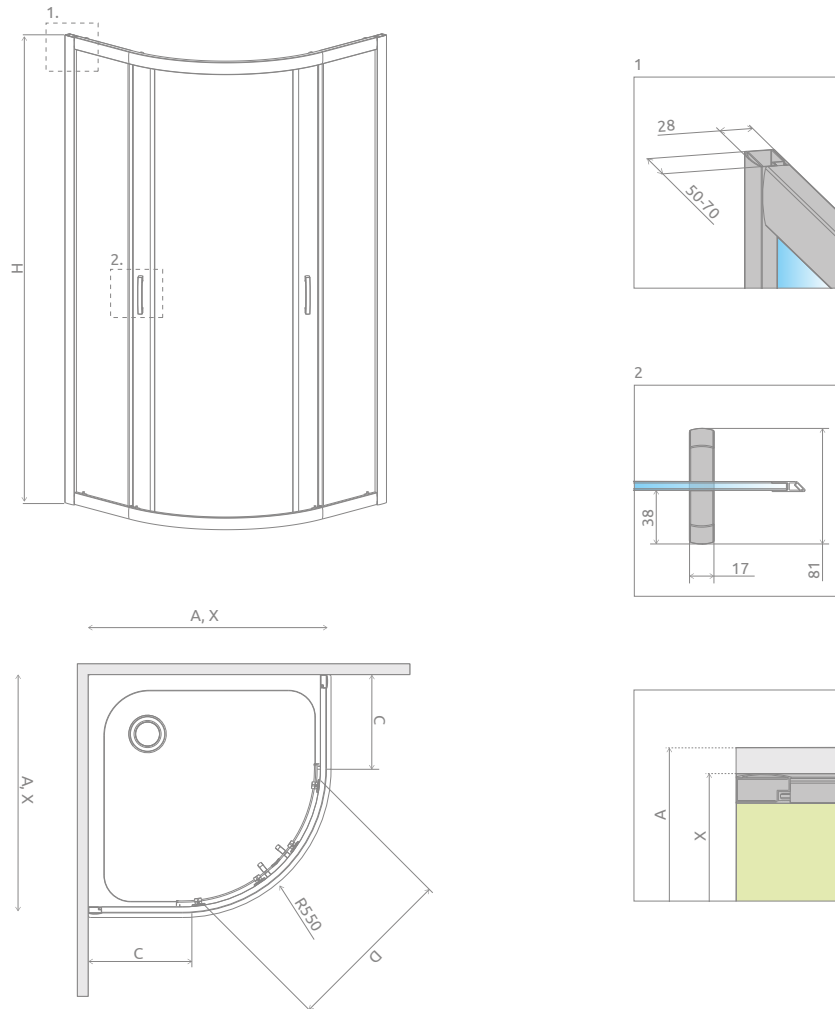

Premium Plus A 1700

Model dostępny
w kolorach profili:

01 Chrom

Premium Plus A 1700 + Korfu A

Model	Wymiary brodzika (A)	Wysokość (H)	SZKŁO PRZEJRZYSTE		SZKŁO KOLOROWE				
			Nr art.	Cena brutto	Satynowe Nr art.	Grafitowe Nr art.	Fabric Nr art.	Brązowe Nr art.	Cena brutto
A 80×80×170	800×800	1700	30411-01-01N	1 636	30411-01-02N	30411-01-05N	30411-01-06N	30411-01-08N	1 684
A 90×90×170	900×900	1700	30401-01-01N	1 672	30401-01-02N	30401-01-05N	30401-01-06N	30401-01-08N	1 720

■ Artykuły oznaczone kolorem szarym – czas realizacji zamówienia 5 dni roboczych.

RYSUNKI TECHNICZNE

Model	A	X	C	D	H
A 80×80×170	800	790-810	250-270	410	1700
A 90×90×170	900	890-910	350-370	540	1700

OPCJE DODATKOWE

DOSTĘPNE
NA MIARĘ
Patrz str. 8

+2÷4 cm
PROFILE
POSZERZAJĄCE
Patrz str. 23

DOSTĘPNE
AKCESORIA
Patrz str. 575

Profile poszerzające	Nr art.	Cena brutto
 Profil U +2 cm	P01-126190001	174
 Profil U +4 cm	P01-127190001	198