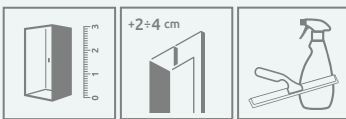

Premium Plus A 1700

Model dostępny
w kolorach profili:

01 Chrom

Premium Plus A 1700 + Korfu A

Model	Wymiary brodzika (A)	Wysokość (H)	SZKŁO PRZEJRZYSTE		SZKŁO KOLOROWE				
			Nr art.	Cena brutto	Satynowe Nr art.	Grafitowe Nr art.	Fabric Nr art.	Brązowe Nr art.	Cena brutto
A 80×80×170	800×800	1700	30411-01-01N	1 636	30411-01-02N	30411-01-05N	30411-01-06N	30411-01-08N	1 684
A 90×90×170	900×900	1700	30401-01-01N	1 672	30401-01-02N	30401-01-05N	30401-01-06N	30401-01-08N	1 720

■ Artykuły oznaczone kolorem szarym – czas realizacji zamówienia 5 dni roboczych.

RYSUNKI TECHNICZNE

Model	A	X	C	D	H
A 80×80×170	800	790-810	250-270	410	1700
A 90×90×170	900	890-910	350-370	540	1700

OPCJE DODATKOWE