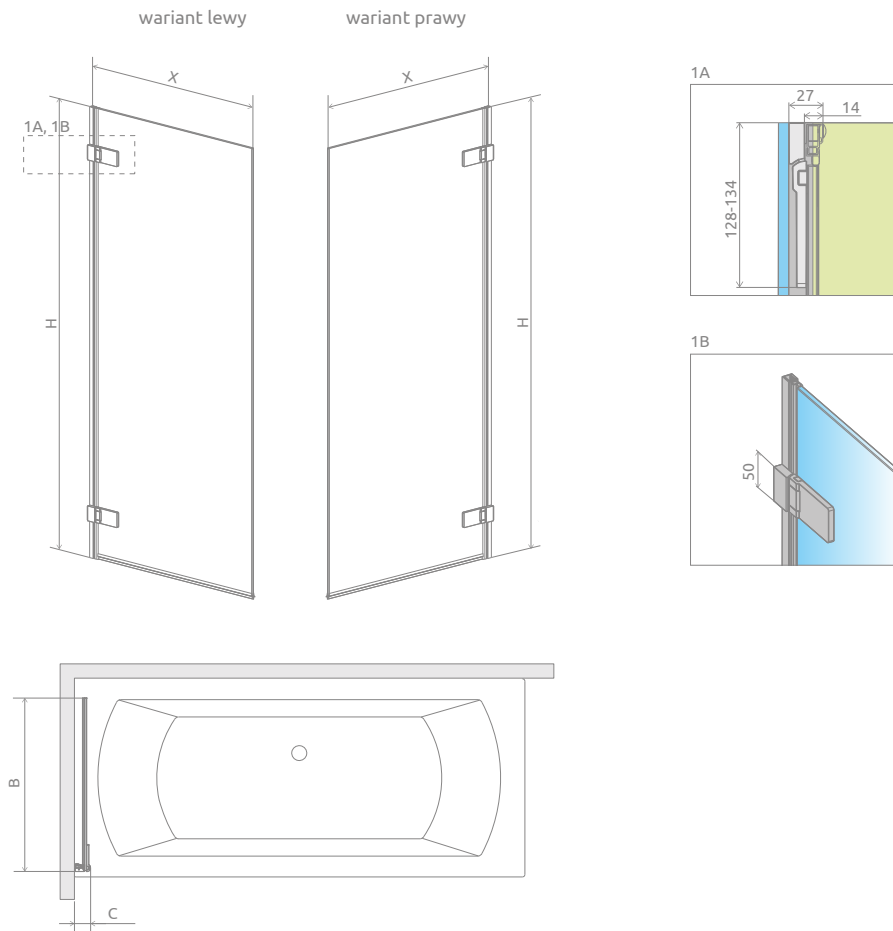

RYSUNKI TECHNICZNE

Model	X	B	C	H
PNJ170	702-708	673	56-62	1500

OPCJE DODATKOWE

DOSTĘPNE NA MIARĘ Patrz str. 8	WARIANTY SZKŁA Patrz str. 14	DRUK/GRAWER NA SZKLE Patrz str. 28/30	DODATKOWY UCHWYT Patrz str. 19	DOSTĘPNE AKCESORIA Patrz str. 575

NAWIGACJA W SERII
str. 465

Ceny detaliczne podano w PLN. Wymiary podane są w mm.