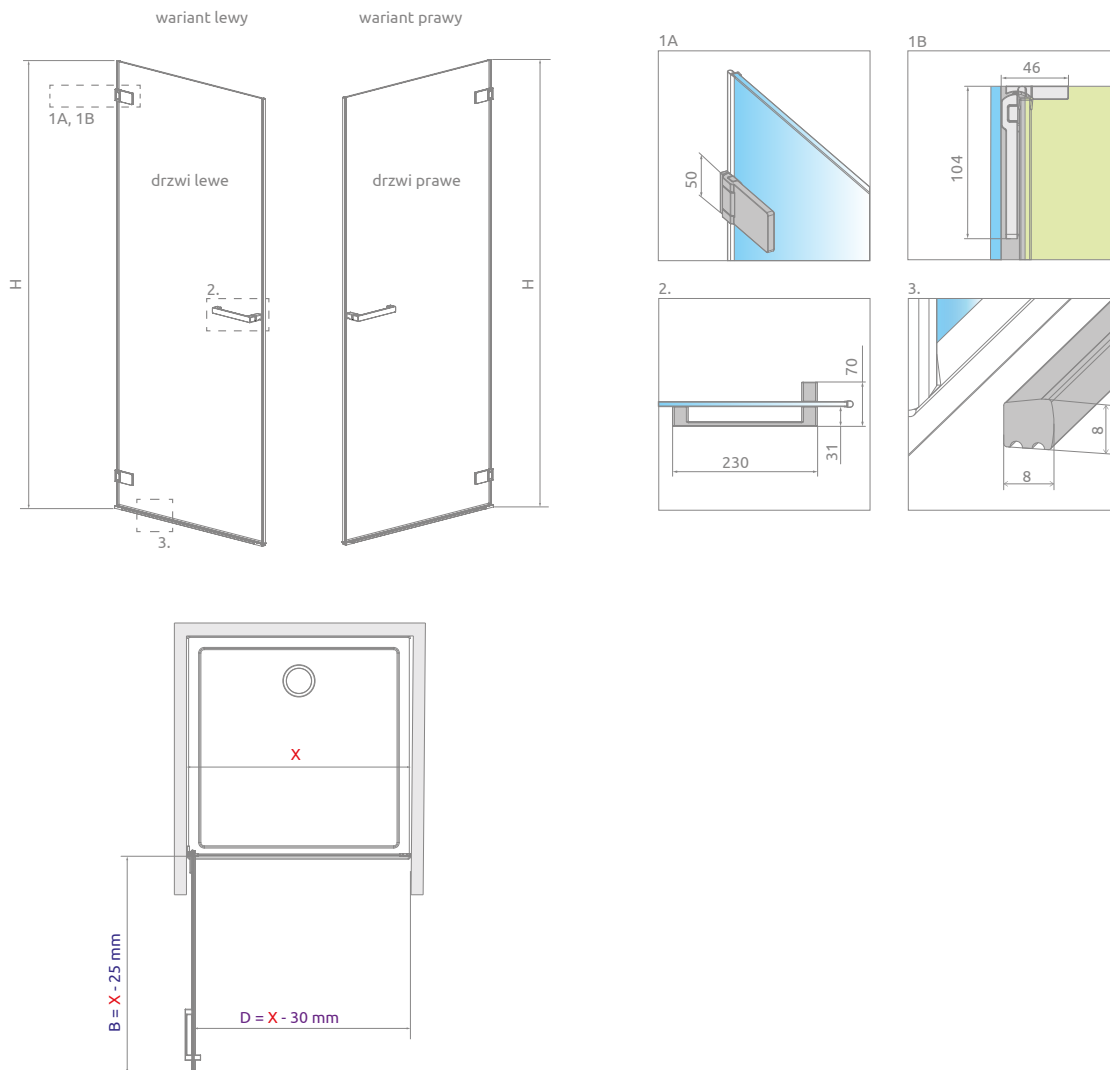

Arta QL DWJ I

Model dostępny w kolorach profili:

03 Chrome+

Arta QL DWJ I + Giaros D

Składając zamówienie, należy skorzystać z konfiguratora (www.konfigurator.radaway.pl) lub wypełnić formularz zamówienia produktu niestandardowego podając numery artykułu.

Model	Szerokość wnęki (X)	Wysokość (H)	SZKŁO PRZEJRZYSTE	
			Nr artykułu	Cena brutto
DWJ I 50-100 lewe	500-1000	2000	10102503-03-01L	2 980
DWJ I 50-100 prawe	500-1000	2000	10102503-03-01R	2 980

■ Artykuły oznaczone kolorem – czas realizacji 10 dni roboczych. Prosimy o podanie wymiaru produktu.

RYSUNKI TECHNICZNE

Model	X	H
DWJ I 50-100	maks. 1000	maks. 2300

OPCJE DODATKOWE

WARIANTY SZKŁA Patrz str. 16/144	GRAWER NA SZKLE Patrz str. 30	MAKSYMALNA WYSOKOŚĆ Patrz str. 20	BRODZIKI PODPŁYTKOWE Patrz str. 707	DOSTĘPNE AKCESORIA Patrz str. 703