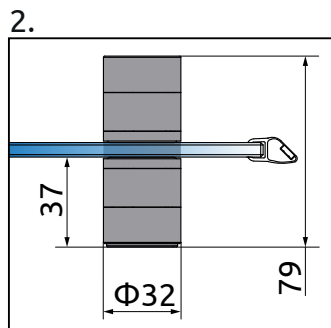

Wariant LEWY
Variant L

Wariant PRAWY
Variant R

KDJ-B DRZWI / KDJ-B DOOR

Drzwi	A1	X1	Y1	B	D	H
KDJ-B Drzwi 80	800	775-790	770-785	377	650	2000
KDJ-B Drzwi 90	900	875-890	870-885	427	750	2000
KDJ-B Drzwi 100	1000	975-990	970-985	477	850	2000

ŚCIANKA S1 / SIDEWALL S1

Ścianka	A2	X2	Y2
S1 70	700	675-690	670-685
S1 75	750	725-740	720-735
S1 80	800	775-790	770-785
S1 90	900	875-890	870-885
S1 100	1000	975-990	970-985

Wariant LEWY
Variant L

Wariant PRAWY
Variant R