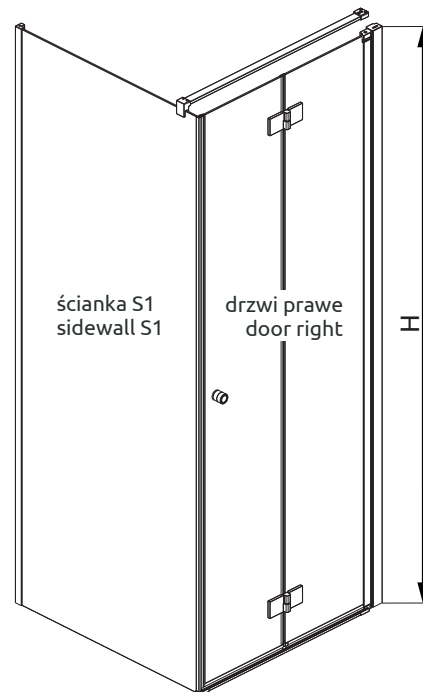

Wariant LEWY
Variant L

Wariant PRAWY
Variant R

KDJ-B DRZWI / KDJ-B DOOR

Drzwi	A1	X1	Y1	B	D	H
KDJ-B Drzwi 80	800	775-790	770-785	377	650	2000
KDJ-B Drzwi 90	900	875-890	870-885	427	750	2000
KDJ-B Drzwi 100	1000	975-990	970-985	477	850	2000

ŚCIANKA S1 / SIDEWALL S1

Ścianka	A2	X2	Y2
S1 70	700	675-690	670-685
S1 75	750	725-740	720-735
S1 80	800	775-790	770-785
S1 90	900	875-890	870-885
S1 100	1000	975-990	970-985

Wariant LEWY
Variant L

Wariant PRAWY
Variant R