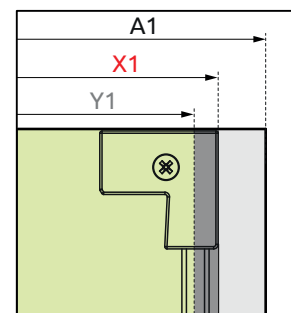

Wariant LEWY
Variant L

Wariant PRAWY
Variant R

KDJ-B DRZWI / KDJ-B DOOR

Drzwi	A1	X1	Y1	B	D	H
KDJ-B Drzwi 80	800	775-790	770-785	377	650	2000
KDJ-B Drzwi 90	900	875-890	870-885	427	750	2000
KDJ-B Drzwi 100	1000	975-990	970-985	477	850	2000

ŚCIANKA S1 / SIDEWALL S1

Ścianka	A2	X2	Y2
S1 70	700	675-690	670-685
S1 75	750	725-740	720-735
S1 80	800	775-790	770-785
S1 90	900	875-890	870-885
S1 100	1000	975-990	970-985

Wariant LEWY
Variant L

Wariant PRAWY
Variant R