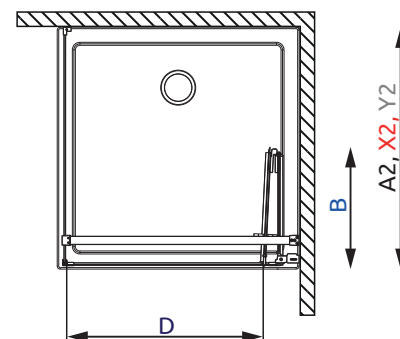

Wariant LEWY
Variant L

Wariant PRAWY
Variant R

KDJ-B DRZWI / KDJ-B DOOR

Drzwi	A1	X1	Y1	B	D	H
KDJ-B Drzwi 80	800	775-790	770-785	377	650	2000
KDJ-B Drzwi 90	900	875-890	870-885	427	750	2000
KDJ-B Drzwi 100	1000	975-990	970-985	477	850	2000

ŚCIANKA S1 / SIDEWALL S1

Ścianka	A2	X2	Y2
S1 70	700	675-690	670-685
S1 75	750	725-740	720-735
S1 80	800	775-790	770-785
S1 90	900	875-890	870-885
S1 100	1000	975-990	970-985

Wariant LEWY
Variant L

Wariant PRAWY
Variant R