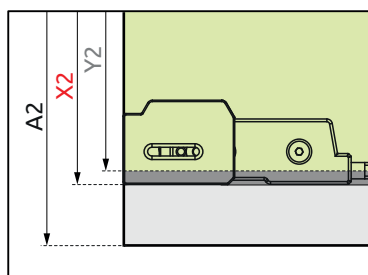

Wariant LEWY
Variant L

Wariant PRAWY
Variant R

KDJ-B DRZWI / KDJ-B DOOR

Drzwi	A1	X1	Y1	B	D	H
KDJ-B Drzwi 80	800	775-790	770-785	377	650	2000
KDJ-B Drzwi 90	900	875-890	870-885	427	750	2000
KDJ-B Drzwi 100	1000	975-990	970-985	477	850	2000

ŚCIANKA S1 / SIDEWALL S1

Ścianka	A2	X2	Y2
S1 70	700	675-690	670-685
S1 75	750	725-740	720-735
S1 80	800	775-790	770-785
S1 90	900	875-890	870-885
S1 100	1000	975-990	970-985

Wariant LEWY
Variant L

Wariant PRAWY
Variant R