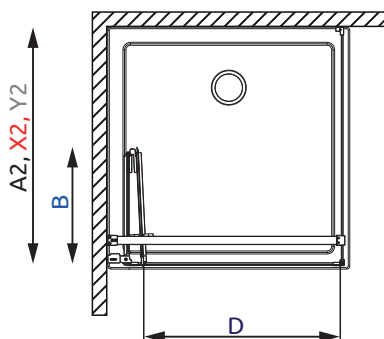

Wariant LEWY
Variant L

Wariant PRAWY
Variant R

KDJ-B DRZWI / KDJ-B DOOR

Drzwi	A1	X1	Y1	B	D	H
KDJ-B Drzwi 80	800	775-790	770-785	377	650	2000
KDJ-B Drzwi 90	900	875-890	870-885	427	750	2000
KDJ-B Drzwi 100	1000	975-990	970-985	477	850	2000

ŚCIANKA S1 / SIDEWALL S1

Ścianka	A2	X2	Y2
S1 70	700	675-690	670-685
S1 75	750	725-740	720-735
S1 80	800	775-790	770-785
S1 90	900	875-890	870-885
S1 100	1000	975-990	970-985

Wariant LEWY
Variant L

Wariant PRAWY
Variant R