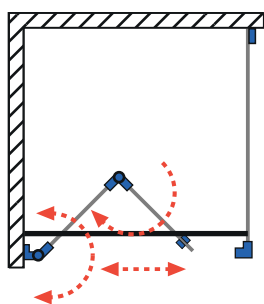

Wariant LEWY
Variant L

Wariant PRAWY
Variant R

KDJ-B DRZWI / KDJ-B DOOR

Drzwi	A1	X1	Y1	B	D	H
KDJ-B Drzwi 80	800	775-790	770-785	377	650	2000
KDJ-B Drzwi 90	900	875-890	870-885	427	750	2000
KDJ-B Drzwi 100	1000	975-990	970-985	477	850	2000

ŚCIANKA S1 / SIDEWALL S1

Ścianka	A2	X2	Y2
S1 70	700	675-690	670-685
S1 75	750	725-740	720-735
S1 80	800	775-790	770-785
S1 90	900	875-890	870-885
S1 100	1000	975-990	970-985

Wariant LEWY
Variant L

Wariant PRAWY
Variant R