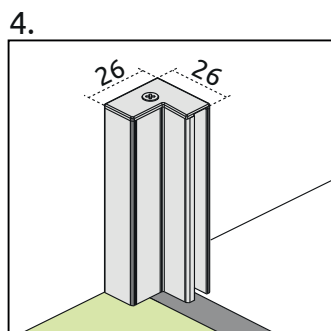

Wariant LEWY
Variant L

Wariant PRAWY
Variant R

KDJ-B DRZWI / KDJ-B DOOR

Drzwi	A1	X1	Y1	B	D	H
KDJ-B Drzwi 80	800	775-790	770-785	377	650	2000
KDJ-B Drzwi 90	900	875-890	870-885	427	750	2000
KDJ-B Drzwi 100	1000	975-990	970-985	477	850	2000

ŚCIANKA S1 / SIDEWALL S1

Ścianka	A2	X2	Y2
S1 70	700	675-690	670-685
S1 75	750	725-740	720-735
S1 80	800	775-790	770-785
S1 90	900	875-890	870-885
S1 100	1000	975-990	970-985

Wariant LEWY
Variant L

Wariant PRAWY
Variant R