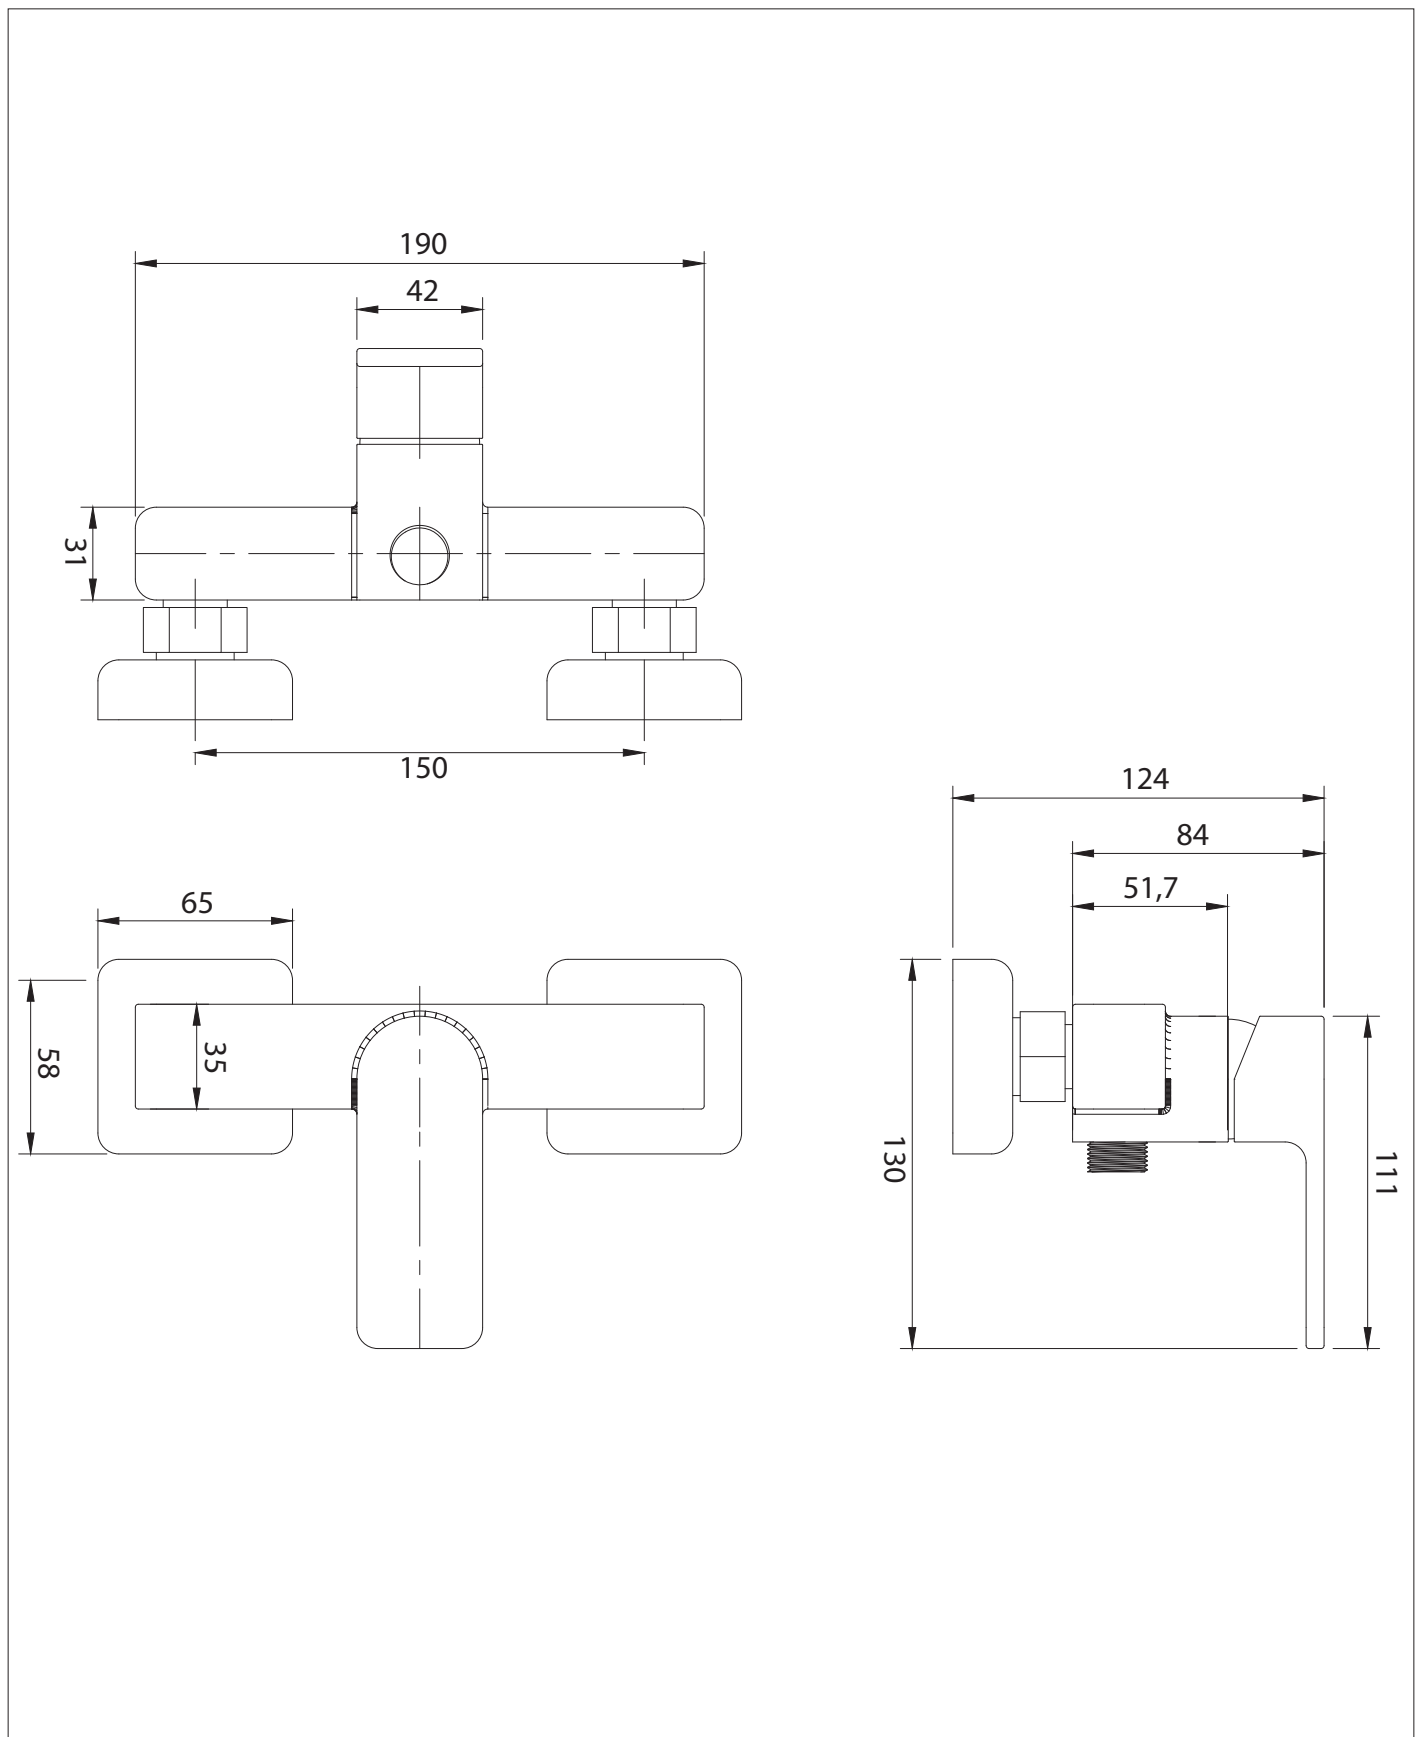

Baretti BA7840

PL Rysunek techniczny
EN Technical drawing
DE Technisches zeichen
RU Технический чертеж

OMNIRE

Enjoy home, every day.

* 5 9 0 2 5 3 9 8 1 8 7 4 1 *