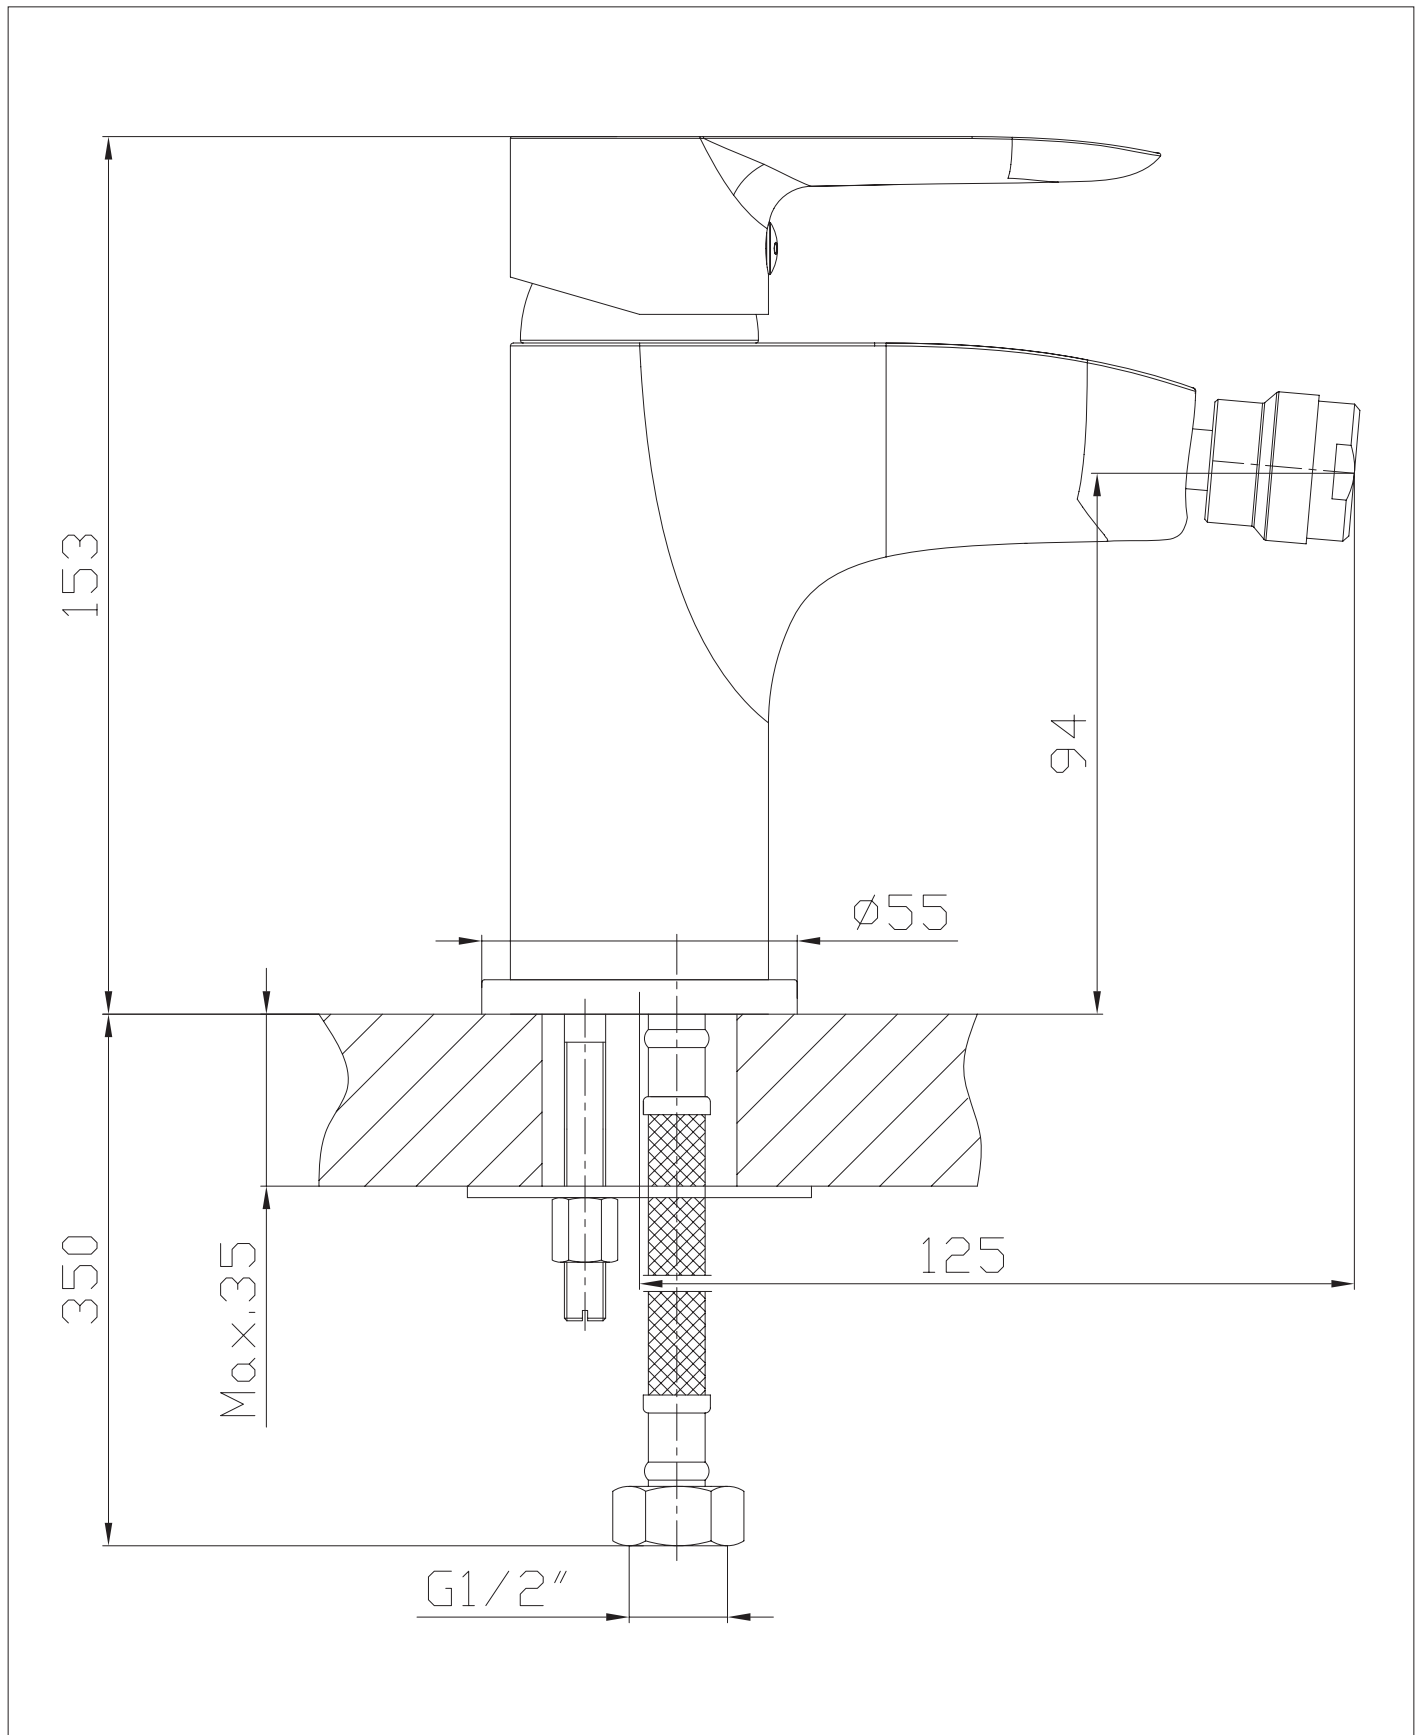

Mackenzie MA3220

PL Rysunek techniczny
EN Technical drawing
DE Technisches zeichen
RU Технический чертёж

OMNIRE

Enjoy home, every day.

* 5 9 0 8 2 2 3 7 8 7 9 9 7 *