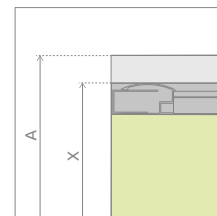

Classic A

Model dostępny
w kolorach profili:

01 Chrom 04 Biały

Classic A + Patmos A Compact

PROFILE W KOLORZE CHROM

Model	Wymiary brodzika (A)	Wysokość (H)	SZKŁO PRZEJRZYSTE		SZKŁO KOLOROWE				
			Nr art.	Cena brutto	Satynowe	Grafitowe	Fabrics	Brązowe	Cena brutto
					Nr art.	Nr art.	Nr art.	Nr art.	
A 80×80	800×800	1850	30010-01-01	950	30010-01-02	30010-01-05	30010-01-06	30010-01-08	1 043
A 90×90	900×900	1850	30000-01-01	990	30000-01-02	30000-01-05	30000-01-06	30000-01-08	1 084

PROFILE W KOLORZE BIAŁYM

Model	Wymiary brodzika (A)	Wysokość (H)	SZKŁO PRZEJRZYSTE		SZKŁO KOLOROWE				
			Nr art.	Cena brutto	Satynowe	Grafitowe	Fabrics	Brązowe	Cena brutto
					Nr art.	Nr art.	Nr art.	Nr art.	
A 80×80	800×800	1850	30010-04-01	924	30010-04-02	30010-04-05	30010-04-06	30010-04-08	1 019
A 90×90	900×900	1850	30000-04-01	963	30000-04-02	30000-04-05	30000-04-06	30000-04-08	1 058

■ Artykuły oznaczone kolorem szarym – czas realizacji zamówienia 5 dni roboczych.

RYSUNKI TECHNICZNE

Model	A	X	C	D	H
A 80×80	800	790-805	250-265	420	1850
A 90×90	900	890-905	350-365	520	1850

OPCJE DODATKOWE