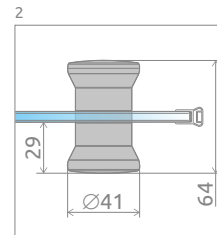

Classic A

Model dostępny
w kolorach profili:

01 Chrom 04 Biały

Classic A + Patmos A Compact

PROFILE W KOLORZE CHROM

Model	Wymiary brodzika (A)	Wysokość (H)	SZKŁO PRZEJRZYSTE		SZKŁO KOLOROWE				
			Nr art.	Cena brutto	Satynowe	Grafitowe	Fabrics	Brązowe	Cena brutto
					Nr art.	Nr art.	Nr art.	Nr art.	
A 80×80	800×800	1850	30010-01-01	950	30010-01-02	30010-01-05	30010-01-06	30010-01-08	1 043
A 90×90	900×900	1850	30000-01-01	990	30000-01-02	30000-01-05	30000-01-06	30000-01-08	1 084

PROFILE W KOLORZE BIAŁYM

Model	Wymiary brodzika (A)	Wysokość (H)	SZKŁO PRZEJRZYSTE		SZKŁO KOLOROWE				
			Nr art.	Cena brutto	Satynowe	Grafitowe	Fabrics	Brązowe	Cena brutto
					Nr art.	Nr art.	Nr art.	Nr art.	
A 80×80	800×800	1850	30010-04-01	924	30010-04-02	30010-04-05	30010-04-06	30010-04-08	1 019
A 90×90	900×900	1850	30000-04-01	963	30000-04-02	30000-04-05	30000-04-06	30000-04-08	1 058

■ Artykuły oznaczone kolorem szarym – czas realizacji zamówienia 5 dni roboczych.

RYSUNKI TECHNICZNE

Model	A	X	C	D	H
A 80×80	800	790-805	250-265	420	1850
A 90×90	900	890-905	350-365	520	1850

OPCJE DODATKOWE