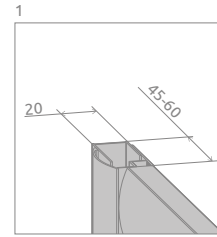

Classic A

Model dostępny
w kolorach profili:

01 Chrom 04 Biały

Classic A + Patmos A Compact

PROFILE W KOLORZE CHROM

Model	Wymiary brodzika (A)	Wysokość (H)	SZKŁO PRZEJRZYSTE		SZKŁO KOLOROWE				
			Nr art.	Cena brutto	Satynowe	Grafitowe	Fabrics	Brązowe	Cena brutto
					Nr art.	Nr art.	Nr art.	Nr art.	
A 80×80	800×800	1850	30010-01-01	950	30010-01-02	30010-01-05	30010-01-06	30010-01-08	1 043
A 90×90	900×900	1850	30000-01-01	990	30000-01-02	30000-01-05	30000-01-06	30000-01-08	1 084

PROFILE W KOLORZE BIAŁYM

Model	Wymiary brodzika (A)	Wysokość (H)	SZKŁO PRZEJRZYSTE		SZKŁO KOLOROWE				
			Nr art.	Cena brutto	Satynowe	Grafitowe	Fabrics	Brązowe	Cena brutto
					Nr art.	Nr art.	Nr art.	Nr art.	
A 80×80	800×800	1850	30010-04-01	924	30010-04-02	30010-04-05	30010-04-06	30010-04-08	1 019
A 90×90	900×900	1850	30000-04-01	963	30000-04-02	30000-04-05	30000-04-06	30000-04-08	1 058

■ Artykuły oznaczone kolorem szarym – czas realizacji zamówienia 5 dni roboczych.

RYSUNKI TECHNICZNE

Model	A	X	C	D	H
A 80×80	800	790-805	250-265	420	1850
A 90×90	900	890-905	350-365	520	1850

OPCJE DODATKOWE