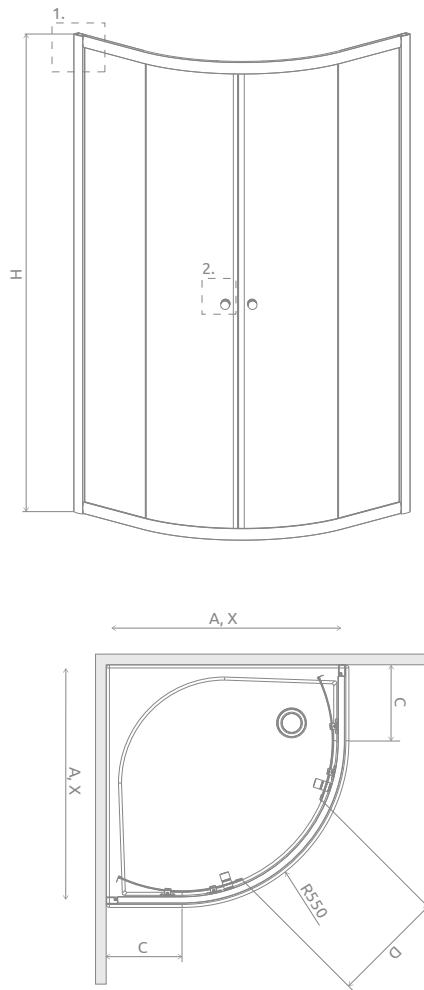

Classic A

Model dostępny
w kolorach profili:

01 Chrom 04 Biały

Classic A + Patmos A Compact

PROFILE W KOLORZE CHROM

Model	Wymiary brodzika (A)	Wysokość (H)	SZKŁO PRZEJRZYSTE		SZKŁO KOLOROWE				
			Nr art.	Cena brutto	Satynowe	Grafitowe	Fabrics	Brązowe	Cena brutto
					Nr art.	Nr art.	Nr art.	Nr art.	
A 80×80	800×800	1850	30010-01-01	950	30010-01-02	30010-01-05	30010-01-06	30010-01-08	1 043
A 90×90	900×900	1850	30000-01-01	990	30000-01-02	30000-01-05	30000-01-06	30000-01-08	1 084

PROFILE W KOLORZE BIAŁYM

Model	Wymiary brodzika (A)	Wysokość (H)	SZKŁO PRZEJRZYSTE		SZKŁO KOLOROWE				
			Nr art.	Cena brutto	Satynowe	Grafitowe	Fabrics	Brązowe	Cena brutto
					Nr art.	Nr art.	Nr art.	Nr art.	
A 80×80	800×800	1850	30010-04-01	924	30010-04-02	30010-04-05	30010-04-06	30010-04-08	1 019
A 90×90	900×900	1850	30000-04-01	963	30000-04-02	30000-04-05	30000-04-06	30000-04-08	1 058

■ Artykuły oznaczone kolorem szarym – czas realizacji zamówienia 5 dni roboczych.

RYSUNKI TECHNICZNE

Model	A	X	C	D	H
A 80×80	800	790-805	250-265	420	1850
A 90×90	900	890-905	350-365	520	1850

OPCJE DODATKOWE

DOSTĘPNE NA MIARĘ
Patrz str. 8

PROFILE POSZERZAJĄCE
Patrz str. 23

BRODZIKI PODPŁYTKOWE
Patrz str. 585

DOSTĘPNE AKCESORIA
Patrz str. 575

Profile poszerzające	Nr art.	Cena brutto
Profil U +2 cm biały	P01-112185004	126
Profil U +4 cm biały	P01-124185004	192
Profil U +2 cm chrom	P01-112185001	132
Profil U +4 cm chrom	P01-124185001	204