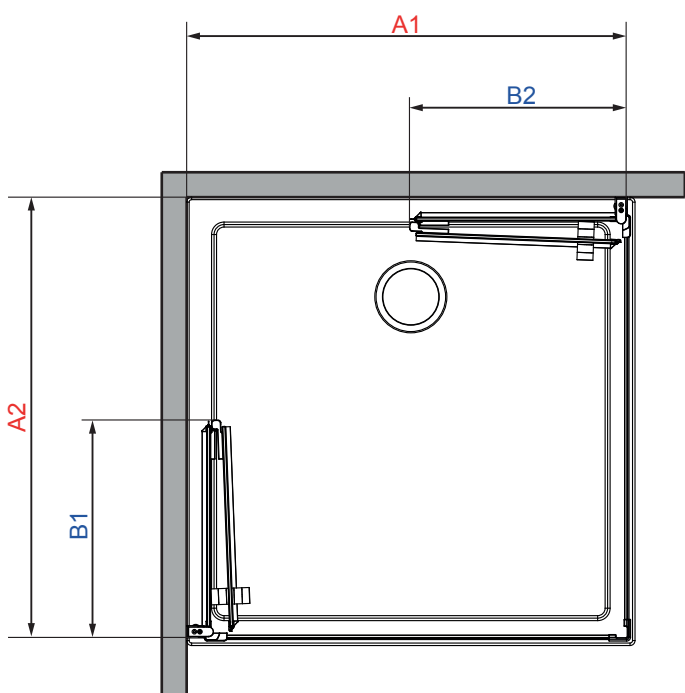

ESSENZA NEW KDD - B

ESSENZA NEW	A1	A2	B1	B2	H1	H2
<i>KDD-B 800x800</i>	785-795	785-795	387	387	2000	2020
<i>KDD-B 900x800</i>	885-895	785-795	437	387	2000	2020
<i>KDD-B 800x900</i>	785-795	885-895	387	437	2000	2020
<i>KDD-B 900x900</i>	885-895	885-895	437	437	2000	2020
<i>KDD-B 1000x800</i>	985-995	785-795	487	387	2000	2020
<i>KDD-B 800x1000</i>	785-795	985-995	387	487	2000	2020
<i>KDD-B 1000x900</i>	985-995	885-895	487	437	2000	2020
<i>KDD-B 900x1000</i>	885-895	985-995	437	487	2000	2020
<i>KDD-B 1000x1000</i>	985-995	985-995	487	487	2000	2020