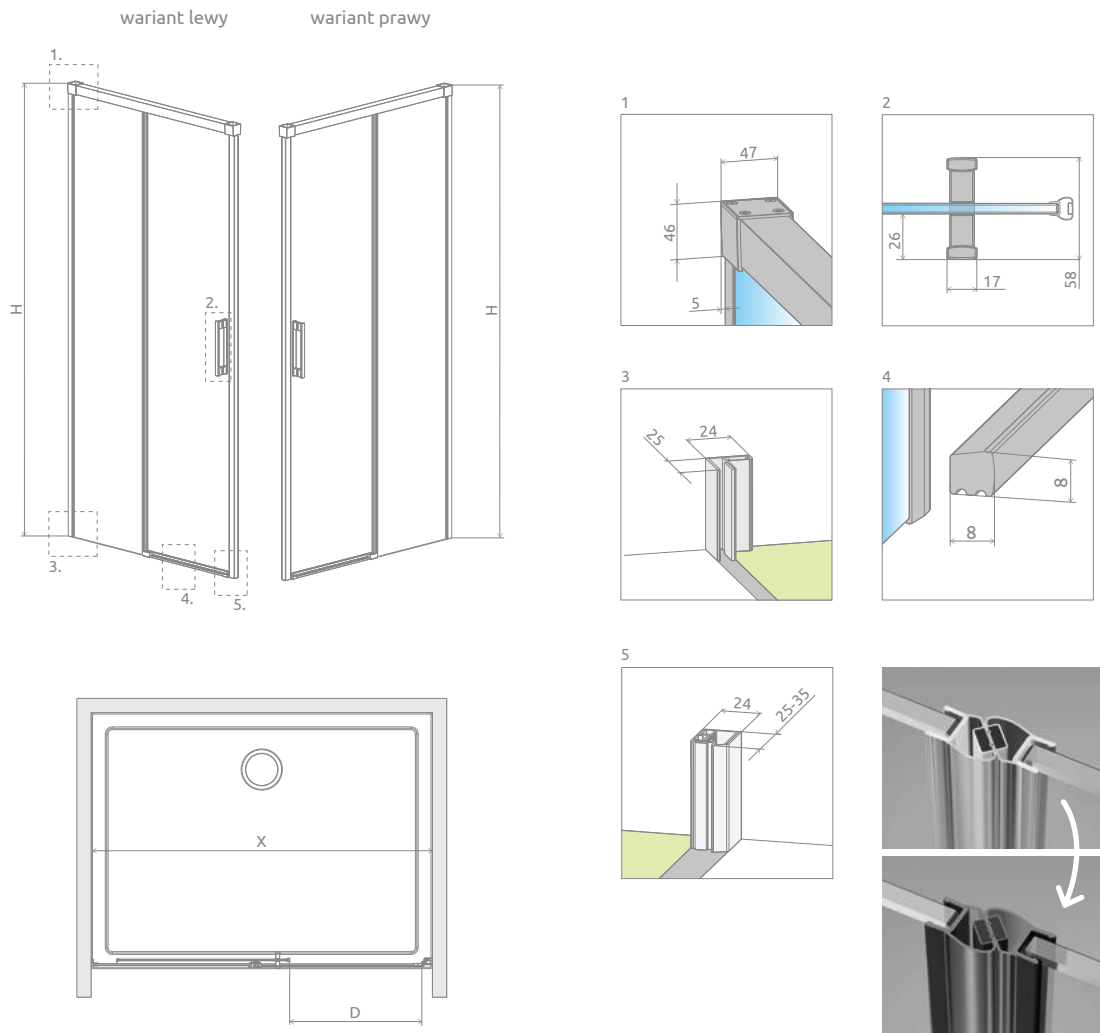

RYSUNKI TECHNICZNE