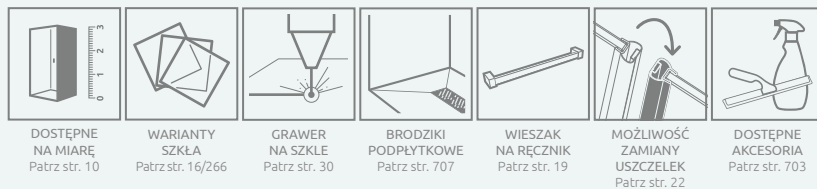

Model	SZKŁO PRZEJRZYSZE					
	Kolor profili CHROM Nr artykułu	Cena brutto	Kolor profili CZARNY Nr artykułu	Cena brutto	Kolor profili ZŁOTY Nr artykułu	Cena brutto
DWJ 100 lewe	387014-01-01L	1 751	387014-54-01L	1 927	387014-09-01L	2 102
DWJ 100 prawe	387014-01-01R	1 751	387014-54-01R	1 927	387014-09-01R	2 102
DWJ 110 lewe	387015-01-01L	1 804	387015-54-01L	1 985	387015-09-01L	2 165
DWJ 110 prawe	387015-01-01R	1 804	387015-54-01R	1 985	387015-09-01R	2 165
DWJ 120 lewe	387016-01-01L	1 858	387016-54-01L	2 044	387016-09-01L	2 230
DWJ 120 prawe	387016-01-01R	1 858	387016-54-01R	2 044	387016-09-01R	2 230
DWJ 130 lewe	387017-01-01L	1 910	387017-54-01L	2 102	387017-09-01L	2 292
DWJ 130 prawe	387017-01-01R	1 910	387017-54-01R	2 102	387017-09-01R	2 292
DWJ 140 lewe	387018-01-01L	1 964	387018-54-01L	2 160	387018-09-01L	2 357
DWJ 140 prawe	387018-01-01R	1 964	387018-54-01R	2 160	387018-09-01R	2 357
DWJ 150 lewe	387019-01-01L	2 016	387019-54-01L	2 218	387019-09-01L	2 420
DWJ 150 prawe	387019-01-01R	2 016	387019-54-01R	2 218	387019-09-01R	2 420
DWJ 160 lewe	387020-01-01L	2 070	387020-54-01L	2 277	387020-09-01L	2 484
DWJ 160 prawe	387020-01-01R	2 070	387020-54-01R	2 277	387020-09-01R	2 484

■ Artykuły oznaczone kolorem szarym – czas realizacji zamówienia 5 dni roboczych.

RYSUNKI TECHNICZNE

Model	X	D	H
DWJ 100	987-1012	405	2005
DWJ 110	1087-1112	455	2005
DWJ 120	1187-1212	505	2005
DWJ 130	1287-1312	555	2005
DWJ 140	1387-1412	605	2005
DWJ 150	1487-1512	655	2005
DWJ 160	1587-1612	705	2005

Istnieje możliwość odpłatnej zamiany przejrzystych uszczelek (magnetycznych, pionowych i poziomej) na uszczelki w kolorze czarnym.

Należy tę opcję wyraźnie zaznaczyć w zamówieniu. Cena brutto 70 zł.

OPCJE DODATKOWE