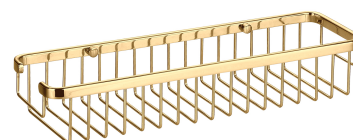

UNI | koszyk prysznicowy, 36 x 7 x 11 cm

Kolor: złoty

Uniwersalna forma produktu pozwala na swobodne łączenie go z produktami innych kolekcji akcesoriów łazienkowych.

Materiały i technologie

Zewnętrzna powłoka produktu została uzyskana zaawansowaną technologią PVD, która gwarantuje najwyższą trwałość i odporność na uszkodzenia mechaniczne, zapewniając jednocześnie łatwość w czyszczeniu.

Specyfikacja techniczna

- wykonany z mosiądzu
- szerokość: 36 cm, wysokość: 7 cm, odległość od ściany: 11 cm