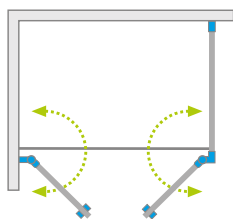

Eos DWD+S*

Model dostępny
w kolorach profili:

01 Chrom

Składając zamówienie, należy podać 2 numery artykułów: drzwi kabiny oraz ścianki bocznej.

DRZWI

Model	Wymiar brodzika (A1)	Wymiar do osi szyby (Y1)	Wysokość (H1)	SZKŁO PRZEJRZYSTE	
				Nr artykułu	Cena brutto
DWD+S drzwi 80	800	775-785	1970	13799490-01	1 623
DWD+S drzwi 90	900	875-885	1970	13799491-01	1 667
DWD+S drzwi 100	1000	975-985	1970	13799492-01	1 710
DWD+S drzwi 110	1100	1075-1085	1970	13799493-01	1 753
DWD+S drzwi 120	1200	1175-1185	1970	13799494-01	1 796

ŚCIANKA BOCZNA S3

Model	Wymiar brodzika (A2)	Wymiar do osi szyby (Y2)	Wysokość (H1)	SZKŁO PRZEJRZYSTE	
				Nr artykułu	Cena brutto
S3 70	700	663-678	1970	13799448-01	800
S3 75	750	713-728	1970	13799449-01	820
S3 80	800	763-778	1970	13799450-01	840
S3 90	900	863-868	1970	13799451-01	880
S3 100	1000	963-978	1970	13799452-01	920

■ Artykuły oznaczone kolorem szarym – czas realizacji zamówienia 5 dni roboczych.

DOPŁATY DO WARIANTÓW SZKŁA

Nazwa elementu	UltraClear®, satynowe, grafitowe, brązowe	Mirror
DWD+S drzwi	230	630
Ścianka boczna S3	230	630

Czas realizacji zamówień produktów w wybranym wariantcie szkła wynosi 10 dni roboczych. Istnieje możliwość zamówienia kabiny ze szkłem Intimato. Dopłata wynosi 315 zł/m².