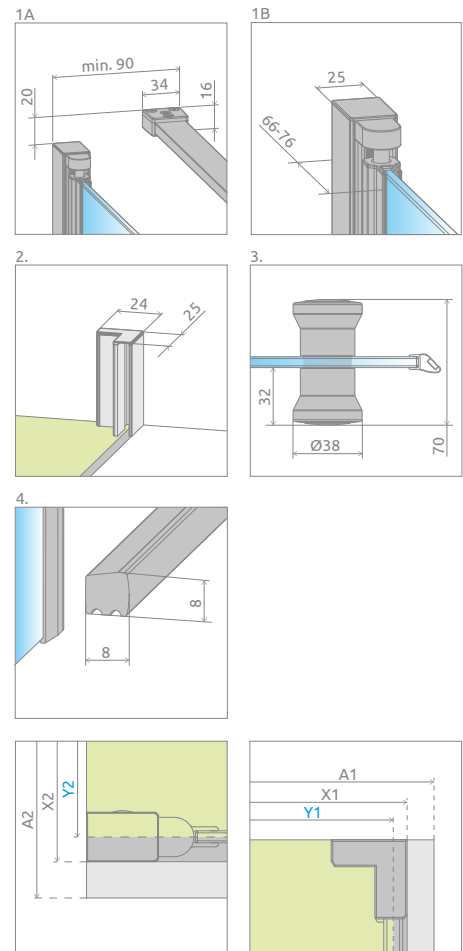

## DRZWI

Model	Wymiar brodzika (A1)	Wymiar do osi szyby (Y1)	Wysokość (H1)	SZKŁO PRZEJRZYSTE	
				Nr artykułu	Cena brutto
DWD+S drzwi 80	800	775-785	1970	13799490-01	1 623
DWD+S drzwi 90	900	875-885	1970	13799491-01	1 667
DWD+S drzwi 100	1000	975-985	1970	13799492-01	1 710
DWD+S drzwi 110	1100	1075-1085	1970	13799493-01	1 753
DWD+S drzwi 120	1200	1175-1185	1970	13799494-01	1 796

## ŚCIANKA BOCZNA S3

Model	Wymiar brodzika (A2)	Wymiar do osi szyby (Y2)	Wysokość (H1)	SZKŁO PRZEJRZYSTE	
				Nr artykułu	Cena brutto
S3 70	700	663-678	1970	13799448-01	800
S3 75	750	713-728	1970	13799449-01	820
S3 80	800	763-778	1970	13799450-01	840
S3 90	900	863-868	1970	13799451-01	880
S3 100	1000	963-978	1970	13799452-01	920

# RYSUNKI TECHNICZNE

Drzwi	A1	X1	Y1	B	D	H1	H2
DWD+S drzwi 80	800	780-790	775-785	333	668	1970	1950
DWD+S drzwi 90	900	880-890	875-885	383	768	1970	1950
DWD+S drzwi 100	1000	980-990	975-985	433	868	1970	1950
DWD+S drzwi 110	1100	1080-1090	1075-1085	483	968	1970	1950
DWD+S drzwi 120	1200	1180-1190	1175-1185	533	1068	1970	1950