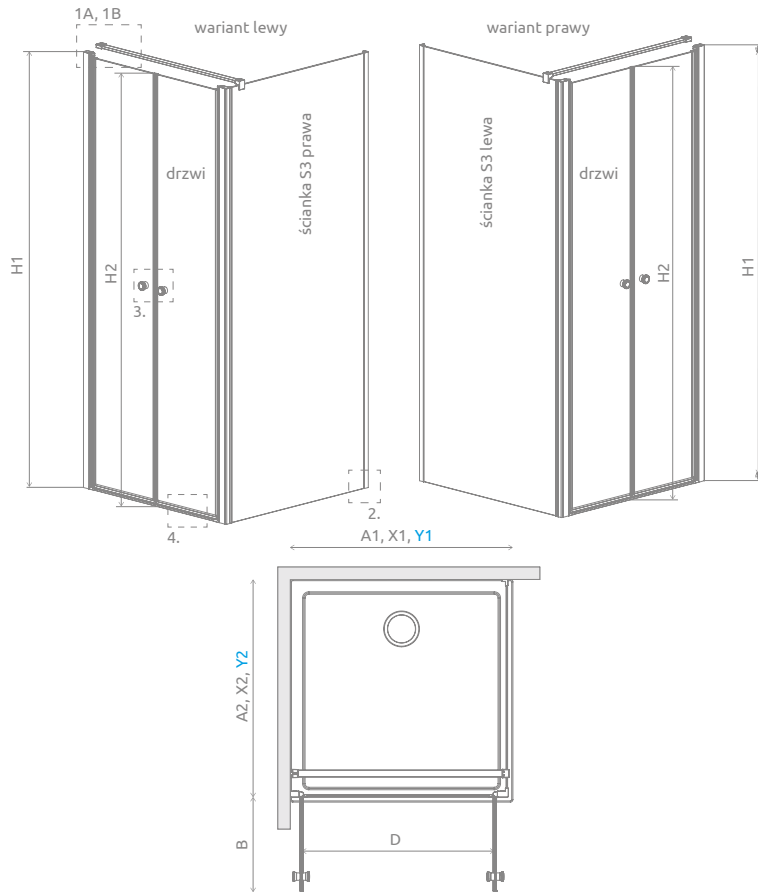

## DRZWI

Model	Wymiar brodzika (A1)	Wymiar do osi szyby (Y1)	Wysokość (H1)	SZKŁO PRZEJRZYSTE	
				Nr artykułu	Cena brutto
DWD+S drzwi 80	800	775-785	1970	13799490-01	1 623
DWD+S drzwi 90	900	875-885	1970	13799491-01	1 667
DWD+S drzwi 100	1000	975-985	1970	13799492-01	1 710
DWD+S drzwi 110	1100	1075-1085	1970	13799493-01	1 753
DWD+S drzwi 120	1200	1175-1185	1970	13799494-01	1 796

## ŚCIANKA BOCZNA S3

Model	Wymiar brodzika (A2)	Wymiar do osi szyby (Y2)	Wysokość (H1)	SZKŁO PRZEJRZYSTE	
				Nr artykułu	Cena brutto
S3 70	700	663-678	1970	13799448-01	800
S3 75	750	713-728	1970	13799449-01	820
S3 80	800	763-778	1970	13799450-01	840
S3 90	900	863-868	1970	13799451-01	880
S3 100	1000	963-978	1970	13799452-01	920

# RYSUNKI TECHNICZNE

Drzwi	A1	X1	Y1	B	D	H1	H2
DWD+S drzwi 80	800	780-790	775-785	333	668	1970	1950
DWD+S drzwi 90	900	880-890	875-885	383	768	1970	1950
DWD+S drzwi 100	1000	980-990	975-985	433	868	1970	1950
DWD+S drzwi 110	1100	1080-1090	1075-1085	483	968	1970	1950
DWD+S drzwi 120	1200	1180-1190	1175-1185	533	1068	1970	1950