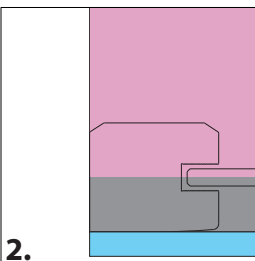

WARIANT:

LEWY PRAWY

WYMIAR X
 (od 700 do 1400mm)

WYMIAR Y
 (od 300 do 1200mm)

WYSOKOŚĆ 1950mm (standard)
 (inny - od 1700 do 1950mm)

WYMIAR „A” lub „B” (zaznaczyć właściwe):

- A** 520mm (dla X od 760 do 860mm)
 620mm (dla X od 860 do 1080mm)
 820mm (dla X od 1080 do 1400mm)
 (inny - maks. 820mm)
- B** (min. 155mm)

WARIANT LEWY

WARIANT PRAWY

NAZWA SKLEPU.....
 ADRES.....
 NR TEL.
 NR TEL. KLIENTA.....

ZAMÓWIENIE ZAPYTANIE

WARIANT:

LEWY PRAWY

WYMIAR X
 (od 700 do 1400mm)

WYMIAR Y
 (od 300 do 1200mm)

WYMIAR Z
 (wysokość wanny liczona od podstawy kabiny)

WYSOKOŚĆ 1950mm (standard)
 (inny - od 1700 do 1950mm)

WYMIAR „A” lub „B” (zaznaczyć właściwe):

- A**
- 520mm (dla X od 760 do 860mm)
 - 620mm (dla X od 860 do 1080mm)
 - 820mm (dla X od 1080 do 1400mm)
 - (inny - maks. 820mm)
- B**
- (min. 155mm)

Wymiar „A” - rozmiar drzwi
 Wymiar „B” - rozmiar ścianki stałej (z profilem)

PROFIL PRZYŚCIENNY

- + ■ + ■ MONTAŻ NA BRODZIKU
- + ■ WYMIAR DO ZEWNĘTRZNEGO OBRYSU PROFILU
- WYMIAR DO OSI/ŚRODKA SZYBY

RYСУNKI POGLĄDOWE