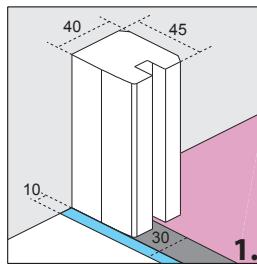

WYSOKOŚĆ 1950mm (standard)
 (inny - od 1700 do 1950mm)
 (na profilach z serii Torrenta - powyżej 1950 do 2100mm)

WYMIAR „A” lub „B” (zaznaczyć właściwe):

- A**
- 520mm (dla X od 760 do 860mm)
- 620mm (dla X od 860 do 1080mm)
- 820mm (dla X od 1080 do 1400mm)
- (inny - maks. 820mm)
-
- B**
- (min. 155mm)

WARIANT:

LEWY PRAWY

WYMIAR X
 (od 700 do 1400mm)

WYMIAR Y
 (od 300 do 1200mm)

WYSOKOŚĆ 1950mm (standard)
 (inny - od 1700 do 1950mm)

WYMIAR „A” lub „B” (zaznaczyć właściwe):

- A** 520mm (dla X od 760 do 860mm)
 620mm (dla X od 860 do 1080mm)
 820mm (dla X od 1080 do 1400mm)
 (inny - maks. 820mm)
- B** (min. 155mm)

Wymiar „A” - rozmiar drzwi
 Wymiar „B” - rozmiar ścianki stałej (z profilem)

RYSUNKI POGLĄDOWE

- + + MONTAŻ NA BRODZIKU
- + WYMIAR DO ZEWNĘTRZNEGO
 OBRYSU PROFILU
- WYMIAR DO OSI/ŚRODKA
 SZYBY

PROFIL PRZYŚCIENNY

WYMIAR Z
 (wysokość wanny liczona od podstawy kabiny)

WYSOKOŚĆ 1950mm (standard)
 (inny - od 1700 do 1950mm)

WYMIAR „A” lub „B” (zaznaczyć właściwe):

- A**
- 520mm (dla X od 760 do 860mm)
 - 620mm (dla X od 860 do 1080mm)
 - 820mm (dla X od 1080 do 1400mm)
 - (inny - maks. 820mm)
- B**
- (min. 155mm)