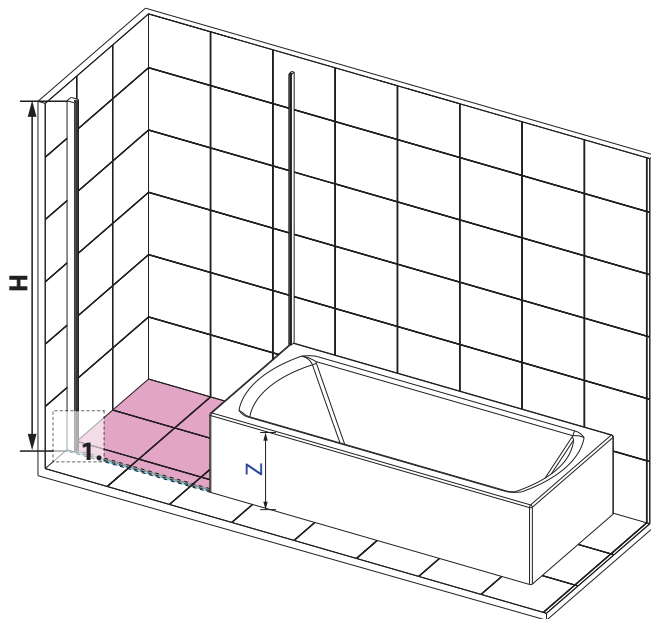

WARIANT:

LEWY PRAWY

WYMIAR X
 (od 700 do 1400mm)

WYMIAR Y
 (od 300 do 1200mm)

WYSOKOŚĆ 1950mm (standard)
 (inny - od 1700 do 1950mm)

WYMIAR „A” lub „B” (zaznaczyć właściwe):

- A** 520mm (dla X od 760 do 860mm)
 620mm (dla X od 860 do 1080mm)
 820mm (dla X od 1080 do 1400mm)
 (inny - maks. 820mm)
- B** (min. 155mm)

Wymiar „A” - rozmiar drzwi
 Wymiar „B” - rozmiar ścianki stałej (z profilem)

RYSUNKI POGLĄDOWE

- + + MONTAŻ NA BRODZIKU
- + WYMIAR DO ZEWNĘTRZNEGO
 OBRYSU PROFILU
- WYMIAR DO OSI/ŚRODKA
 SZYBY

PROFIL PRZYŚCIENNY

WYMIAR Z
 (wysokość wanny liczona od podstawy kabiny)

WYSOKOŚĆ 1950mm (standard)
 (inny - od 1700 do 1950mm)

WYMIAR „A” lub „B” (zaznaczyć właściwe):

- A**
- 520mm (dla X od 760 do 860mm)
 - 620mm (dla X od 860 do 1080mm)
 - 820mm (dla X od 1080 do 1400mm)
 - (inny - maks. 820mm)
- B**
- (min. 155mm)

Wymiar „A” - rozmiar drzwi
 Wymiar „B” - rozmiar ścianki stałej (z profilem)

PROFIL PRZYŚCIENNY

- + ■ + ■ MONTAŻ NA BRODZIKU
- + ■ WYMIAR DO ZEWNĘTRZNEGO OBRYSU PROFILU
- WYMIAR DO OSI/ŚRODKA SZYBY

RYСУNKI POGLĄDOWE