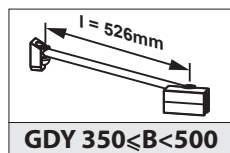

ALMATEA KDJ

ZAMÓWIENIE ZAPYTANIE

SPOSÓB MONTAŻU:

- NA BRODZIKU BEZ BRODZIKA
- Z ZACHOWANIEM WYMIARÓW X1, Y1
- Z ZACHOWANIEM WYMIARÓW X2, Y2

WARIANT:

LEWY PRAWY

WYMIAR X
(od 700 do 1400mm)

WYMIAR Y
(od 300 do 1200mm)

WYSOKOŚĆ 1950mm (standard)
 (inny - od 1700 do 1950mm)
 (na profilach z serii Torrenta - powyżej 1950 do 2100mm)

WYMIAR „A” lub „B” (zaznaczyć właściwe):

- A**
- 520mm (dla X od 760 do 860mm)
- 620mm (dla X od 860 do 1080mm)
- 820mm (dla X od 1080 do 1400mm)
- (inny - maks. 820mm)
-
- B**
- (min. 155mm)

Wymiar „A” - rozmiar drzwi
 Wymiar „B” - rozmiar ścianki stałej (z profilem)

NAZWA SKLEPU.....
 ADRES.....
 NR TEL.
 NR TEL. KLIENTA.....

RYСУNKI POGLĄDOWE

PROFIL PRZYŚCIENNY

WARIANT LEWY

WARIANT PRAWY

ALMATEA KDJ

WARIANT:

LEWY PRAWY

WYMIAR X
 (od 700 do 1400mm)

WYMIAR Y
 (od 300 do 1200mm)

WYSOKOŚĆ 1950mm (standard)
 (inny - od 1700 do 1950mm)

WYMIAR „A” lub „B” (zaznaczyć właściwe):

- A** 520mm (dla X od 760 do 860mm)
 620mm (dla X od 860 do 1080mm)
 820mm (dla X od 1080 do 1400mm)
 (inny - maks. 820mm)
- B** (min. 155mm)