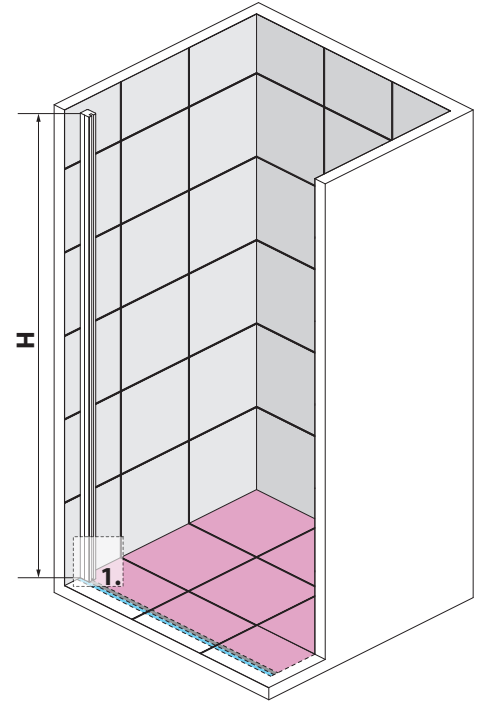

WYSOKOŚĆ 1950mm (standard)
 (inny - od 1700 do 1950mm)
 (na profilach z serii Torrenta - powyżej 1950 do 2100mm)

WYMIAR „A” lub „B” (zaznaczyć właściwe):

- A**
- 520mm (dla X od 760 do 860mm)
- 620mm (dla X od 860 do 1080mm)
- 820mm (dla X od 1080 do 1400mm)
- (inny - maks. 820mm)
-
- B**
- (min. 155mm)

WARIANT:

LEWY PRAWY

WYMIAR X
 (od 700 do 1400mm)

WYMIAR Y
 (od 300 do 1200mm)

WYSOKOŚĆ 1950mm (standard)
 (inny - od 1700 do 1950mm)

WYMIAR „A” lub „B” (zaznaczyć właściwe):

- A** 520mm (dla X od 760 do 860mm)
 620mm (dla X od 860 do 1080mm)
 820mm (dla X od 1080 do 1400mm)
 (inny - maks. 820mm)
- B** (min. 155mm)

Wymiar „A” - rozmiar drzwi
 Wymiar „B” - rozmiar ścianki stałej (z profilem)

RYSUNKI POGLĄDOWE

- + + MONTAŻ NA BRODZIKU
- + WYMIAR DO ZEWNĘTRZNEGO
 OBRYSU PROFILU
- WYMIAR DO OSI/ŚRODKA
 SZYBY

PROFIL PRZYŚCIENNY

WYMIAR Z
 (wysokość wanny liczona od podstawy kabiny)

WYSOKOŚĆ 1950mm (standard)
 (inny - od 1700 do 1950mm)

WYMIAR „A” lub „B” (zaznaczyć właściwe):

- A**
- 520mm (dla X od 760 do 860mm)
 - 620mm (dla X od 860 do 1080mm)
 - 820mm (dla X od 1080 do 1400mm)
 - (inny - maks. 820mm)
- B**
- (min. 155mm)