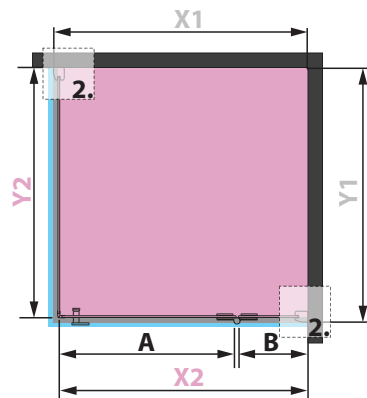

PROFIL PRZYŚCIENNY