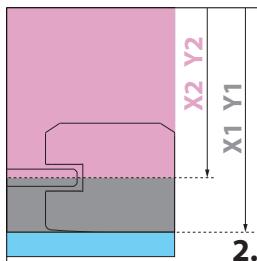

PROFIL PRZYŚCIENNY