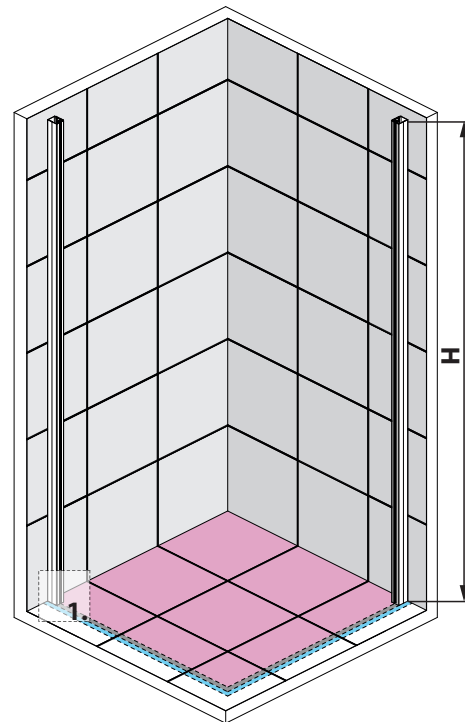

ALMATEA KDJ

ZAMÓWIENIE ZAPYTANIE

SPOSÓB MONTAŻU:

- NA BRODZIKU BEZ BRODZIKA
- Z ZACHOWANIEM WYMIARÓW X1, Y1
- Z ZACHOWANIEM WYMIARÓW X2, Y2

WARIANT:

LEWY PRAWY

WYMIAR X
(od 700 do 1400mm)

WYMIAR Y
(od 300 do 1200mm)

WYSOKOŚĆ 1950mm (standard)
 (inny - od 1700 do 1950mm)
 (na profilach z serii Torrenta - powyżej 1950 do 2100mm)

WYMIAR „A” lub „B” (zaznaczyć właściwe):

- A**
- 520mm (dla X od 760 do 860mm)
- 620mm (dla X od 860 do 1080mm)
- 820mm (dla X od 1080 do 1400mm)
- (inny - maks. 820mm)
-
- B**
- (min. 155mm)

Wymiar „A” - rozmiar drzwi
 Wymiar „B” - rozmiar ścianki stałej (z profilem)

NAZWA SKLEPU.....
 ADRES.....
 NR TEL.
 NR TEL. KLIENTA.....

RYСУNKI POGLĄDOWE

PROFIL PRZYŚCIENNY

WARIANT LEWY

WARIANT PRAWY

ALMATEA KDJ

WARIANT:

LEWY PRAWY

WYMIAR X
 (od 700 do 1400mm)

WYMIAR Y
 (od 300 do 1200mm)

WYSOKOŚĆ 1950mm (standard)
 (inny - od 1700 do 1950mm)

WYMIAR „A” lub „B” (zaznaczyć właściwe):

- A** 520mm (dla X od 760 do 860mm)
 620mm (dla X od 860 do 1080mm)
 820mm (dla X od 1080 do 1400mm)
 (inny - maks. 820mm)
- B** (min. 155mm)