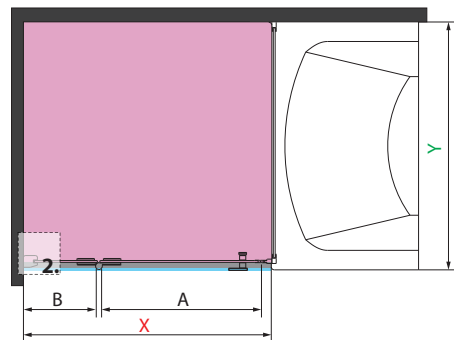

WARIANT:

LEWY PRAWY

WYMIAR X
 (od 700 do 1400mm)

WYMIAR Y
 (od 300 do 1200mm)

WYSOKOŚĆ 1950mm (standard)
 (inny - od 1700 do 1950mm)

WYMIAR „A” lub „B” (zaznaczyć właściwe):

- A** 520mm (dla X od 760 do 860mm)
 620mm (dla X od 860 do 1080mm)
 820mm (dla X od 1080 do 1400mm)
 (inny - maks. 820mm)
- B** (min. 155mm)

WARIANT LEWY

WARIANT PRAWY

NAZWA SKLEPU.....
 ADRES.....
 NR TEL.
 NR TEL. KLIENTA.....

ZAMÓWIENIE ZAPYTANIE

WARIANT:

LEWY PRAWY

WYMIAR X
 (od 700 do 1400mm)

WYMIAR Y
 (od 300 do 1200mm)

WYMIAR Z
 (wysokość wanny liczona od podstawy kabiny)

WYSOKOŚĆ 1950mm (standard)
 (inny - od 1700 do 1950mm)

WYMIAR „A” lub „B” (zaznaczyć właściwe):

- A**
- 520mm (dla X od 760 do 860mm)
 - 620mm (dla X od 860 do 1080mm)
 - 820mm (dla X od 1080 do 1400mm)
 - (inny - maks. 820mm)
- B**
- (min. 155mm)

Wymiar „A” - rozmiar drzwi
 Wymiar „B” - rozmiar ścianki stałej (z profilem)

PROFIL PRZYŚCIENNY

- + ■ + ■ MONTAŻ NA BRODZIKU
- + ■ WYMIAR DO ZEWNĘTRZNEGO OBRYSU PROFILU
- WYMIAR DO OSI/ŚRODKA SZYBY

RYСУNKI POGLĄDOWE