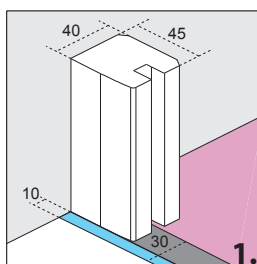

WYSOKOŚĆ 1950mm (standard)
 (inny - od 1700 do 1950mm)
 (na profilach z serii Torrenta - powyżej 1950 do 2100mm)

WYMIAR „A” lub „B” (zaznaczyć właściwe):

- A**
- 520mm (dla X od 760 do 860mm)
- 620mm (dla X od 860 do 1080mm)
- 820mm (dla X od 1080 do 1400mm)
- (inny - maks. 820mm)
-
- B**
- (min. 155mm)

Wymiar „A” - rozmiar drzwi
 Wymiar „B” - rozmiar ścianki stałej (z profilem)

NAZWA SKLEPU.....
 ADRES.....
 NR TEL.
 NR TEL. KLIENTA.....

RYСУNKI POGLĄDOWE

PROFIL PRZYŚCIENNY

WARIANT LEWY

WARIANT PRAWY

ALMATEA KDJ

WARIANT:

LEWY PRAWY

WYMIAR X
 (od 700 do 1400mm)

WYMIAR Y
 (od 300 do 1200mm)

WYSOKOŚĆ 1950mm (standard)
 (inny - od 1700 do 1950mm)

WYMIAR „A” lub „B” (zaznaczyć właściwe):

- A** 520mm (dla X od 760 do 860mm)
 620mm (dla X od 860 do 1080mm)
 820mm (dla X od 1080 do 1400mm)
 (inny - maks. 820mm)
- B** (min. 155mm)

WYMIAR Z
 (wysokość wanny liczona od podstawy kabiny)

WYSOKOŚĆ 1950mm (standard)
 (inny - od 1700 do 1950mm)

WYMIAR „A” lub „B” (zaznaczyć właściwe):

- A**
- 520mm (dla X od 760 do 860mm)
 - 620mm (dla X od 860 do 1080mm)
 - 820mm (dla X od 1080 do 1400mm)
 - (inny - maks. 820mm)
- B**
- (min. 155mm)