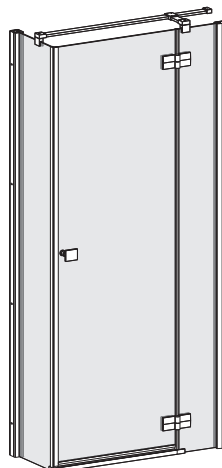

WARIANT:

LEWY PRAWY

WYMIAR X
 (od 700 do 1400mm)

WYMIAR Y
 (od 300 do 1200mm)

WYSOKOŚĆ 1950mm (standard)
 (inny - od 1700 do 1950mm)

WYMIAR „A” lub „B” (zaznaczyć właściwe):

- A** 520mm (dla X od 760 do 860mm)
 620mm (dla X od 860 do 1080mm)
 820mm (dla X od 1080 do 1400mm)
 (inny - maks. 820mm)
- B** (min. 155mm)

Wymiar „A” - rozmiar drzwi
 Wymiar „B” - rozmiar ścianki stałej (z profilem)

RYSUNKI POGLĄDOWE

- + + MONTAŻ NA BRODZIKU
- + WYMIAR DO ZEWNĘTRZNEGO
 OBRYSU PROFILU
- WYMIAR DO OSI/ŚRODKA
 SZYBY

PROFIL PRZYŚCIENNY

WARIANT LEWY

WARIANT PRAWY

NAZWA SKLEPU.....
 ADRES.....
 NR TEL.
 NR TEL. KLIENTA.....

ZAMÓWIENIE ZAPYTANIE

WARIANT:

LEWY PRAWY

WYMIAR X
 (od 700 do 1400mm)

WYMIAR Y
 (od 300 do 1200mm)

WYMIAR Z
 (wysokość wanny liczona od podstawy kabiny)

WYSOKOŚĆ 1950mm (standard)
 (inny - od 1700 do 1950mm)

WYMIAR „A” lub „B” (zaznaczyć właściwe):

- A**
- 520mm (dla X od 760 do 860mm)
 - 620mm (dla X od 860 do 1080mm)
 - 820mm (dla X od 1080 do 1400mm)
 - (inny - maks. 820mm)
- B**
- (min. 155mm)