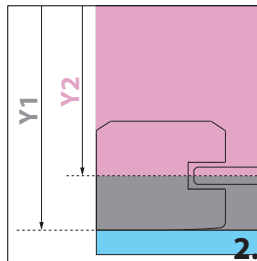

WYSOKOŚĆ 1950mm (standard)
 (inny - od 1700 do 1950mm)
 (na profilach z serii Torrenta - powyżej 1950 do 2100mm)

WYMIAR „A” lub „B” (zaznaczyć właściwe):

- A**
- 520mm (dla X od 760 do 860mm)
- 620mm (dla X od 860 do 1080mm)
- 820mm (dla X od 1080 do 1400mm)
- (inny - maks. 820mm)
-
- B**
- (min. 155mm)

WARIANT:

LEWY PRAWY

WYMIAR X
 (od 700 do 1400mm)

WYMIAR Y
 (od 300 do 1200mm)

WYSOKOŚĆ 1950mm (standard)
 (inny - od 1700 do 1950mm)

WYMIAR „A” lub „B” (zaznaczyć właściwe):

- A** 520mm (dla X od 760 do 860mm)
 620mm (dla X od 860 do 1080mm)
 820mm (dla X od 1080 do 1400mm)
 (inny - maks. 820mm)
- B** (min. 155mm)

Wymiar „A” - rozmiar drzwi
 Wymiar „B” - rozmiar ścianki stałej (z profilem)

RYSUNKI POGLĄDOWE

- + + MONTAŻ NA BRODZIKU
- + WYMIAR DO ZEWNĘTRZNEGO
 OBRYSU PROFILU
- WYMIAR DO OSI/ŚRODKA
 SZYBY

PROFIL PRZYŚCIENNY

WYMIAR Z
 (wysokość wanny liczona od podstawy kabiny)

WYSOKOŚĆ 1950mm (standard)
 (inny - od 1700 do 1950mm)

WYMIAR „A” lub „B” (zaznaczyć właściwe):

- A**
- 520mm (dla X od 760 do 860mm)
 - 620mm (dla X od 860 do 1080mm)
 - 820mm (dla X od 1080 do 1400mm)
 - (inny - maks. 820mm)
- B**
- (min. 155mm)