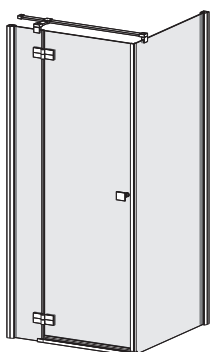

ALMATEA KDJ

ZAMÓWIENIE ZAPYTANIE

SPOSÓB MONTAŻU:

- NA BRODZIKU BEZ BRODZIKA
- Z ZACHOWANIEM WYMIARÓW X1, Y1
- Z ZACHOWANIEM WYMIARÓW X2, Y2

WARIANT:

LEWY PRAWY

WYMIAR X
(od 700 do 1400mm)

WYMIAR Y
(od 300 do 1200mm)

WYSOKOŚĆ 1950mm (standard)
 (inny - od 1700 do 1950mm)
 (na profilach z serii Torrenta - powyżej 1950 do 2100mm)

WYMIAR „A” lub „B” (zaznaczyć właściwe):

- A**
- 520mm (dla X od 760 do 860mm)
- 620mm (dla X od 860 do 1080mm)
- 820mm (dla X od 1080 do 1400mm)
- (inny - maks. 820mm)
-
- B**
- (min. 155mm)

Wymiar „A” - rozmiar drzwi
 Wymiar „B” - rozmiar ścianki stałej (z profilem)

NAZWA SKLEPU.....
 ADRES.....
 NR TEL.
 NR TEL. KLIENTA.....

RYСУNKI POGLĄDOWE

PROFIL PRZYŚCIENNY

WARIANT LEWY

WARIANT PRAWY

ALMATEA KDJ

WARIANT:

LEWY PRAWY

WYMIAR X
 (od 700 do 1400mm)

WYMIAR Y
 (od 300 do 1200mm)

WYSOKOŚĆ 1950mm (standard)
 (inny - od 1700 do 1950mm)

WYMIAR „A” lub „B” (zaznaczyć właściwe):

- A** 520mm (dla X od 760 do 860mm)
 620mm (dla X od 860 do 1080mm)
 820mm (dla X od 1080 do 1400mm)
 (inny - maks. 820mm)
- B** (min. 155mm)