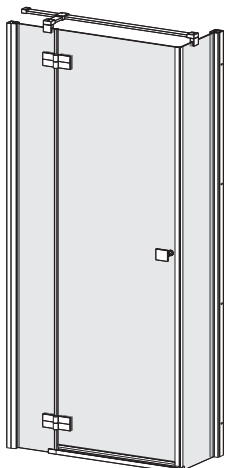

WARIANT:

LEWY PRAWY

WYMIAR X
 (od 700 do 1400mm)

WYMIAR Y
 (od 300 do 1200mm)

WYSOKOŚĆ 1950mm (standard)
 (inny - od 1700 do 1950mm)

WYMIAR „A” lub „B” (zaznaczyć właściwe):

- A** 520mm (dla X od 760 do 860mm)
 620mm (dla X od 860 do 1080mm)
 820mm (dla X od 1080 do 1400mm)
 (inny - maks. 820mm)
- B** (min. 155mm)

Wymiar „A” - rozmiar drzwi
 Wymiar „B” - rozmiar ścianki stałej (z profilem)

RYSUNKI POGLĄDOWE

- + + MONTAŻ NA BRODZIKU
- + WYMIAR DO ZEWNĘTRZNEGO
 OBRYSU PROFILU
- WYMIAR DO OSI/ŚRODKA
 SZYBY

PROFIL PRZYŚCIENNY

WARIANT LEWY

WARIANT PRAWY

NAZWA SKLEPU.....
 ADRES.....
 NR TEL.
 NR TEL. KLIENTA.....

ZAMÓWIENIE ZAPYTANIE

WARIANT:

LEWY PRAWY

WYMIAR X
 (od 700 do 1400mm)

WYMIAR Y
 (od 300 do 1200mm)

WYMIAR Z
 (wysokość wanny liczona od podstawy kabiny)

WYSOKOŚĆ 1950mm (standard)
 (inny - od 1700 do 1950mm)

WYMIAR „A” lub „B” (zaznaczyć właściwe):

- A**
- 520mm (dla X od 760 do 860mm)
 - 620mm (dla X od 860 do 1080mm)
 - 820mm (dla X od 1080 do 1400mm)
 - (inny - maks. 820mm)
- B**
- (min. 155mm)