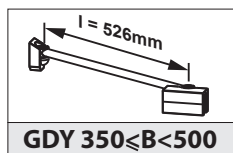

ALMATEA KDJ

ZAMÓWIENIE ZAPYTANIE

SPOSÓB MONTAŻU:

- NA BRODZIKU BEZ BRODZIKA
- Z ZACHOWANIEM WYMIARÓW X1, Y1
- Z ZACHOWANIEM WYMIARÓW X2, Y2

WARIANT:

LEWY PRAWY

WYMIAR X
(od 700 do 1400mm)

WYMIAR Y
(od 300 do 1200mm)

WYSOKOŚĆ 1950mm (standard)
 (inny - od 1700 do 1950mm)
 (na profilach z serii Torrenta - powyżej 1950 do 2100mm)

WYMIAR „A” lub „B” (zaznaczyć właściwe):

- A**
- 520mm (dla X od 760 do 860mm)
- 620mm (dla X od 860 do 1080mm)
- 820mm (dla X od 1080 do 1400mm)
- (inny - maks. 820mm)
-
- B**
- (min. 155mm)

Wymiar „A” - rozmiar drzwi
 Wymiar „B” - rozmiar ścianki stałej (z profilem)

NAZWA SKLEPU.....
 ADRES.....
 NR TEL.
 NR TEL. KLIENTA.....

RYСУNKI POGLĄDOWE

PROFIL PRZYŚCIENNY

WARIANT LEWY

WARIANT PRAWY

ALMATEA KDJ

WARIANT:

LEWY PRAWY

WYMIAR X
 (od 700 do 1400mm)

WYMIAR Y
 (od 300 do 1200mm)

WYSOKOŚĆ 1950mm (standard)
 (inny - od 1700 do 1950mm)

WYMIAR „A” lub „B” (zaznaczyć właściwe):

- A** 520mm (dla X od 760 do 860mm)
 620mm (dla X od 860 do 1080mm)
 820mm (dla X od 1080 do 1400mm)
 (inny - maks. 820mm)
- B** (min. 155mm)