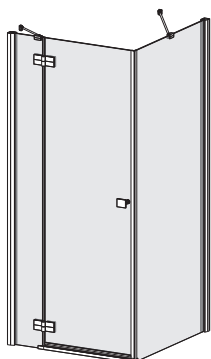

ALMATEA KDJ

ZAMÓWIENIE ZAPYTANIE

SPOSÓB MONTAŻU:

- NA BRODZIKU BEZ BRODZIKA
- Z ZACHOWANIEM WYMIARÓW X1, Y1
- Z ZACHOWANIEM WYMIARÓW X2, Y2

WARIANT:

LEWY PRAWY

WYMIAR X
(od 700 do 1400mm)

WYMIAR Y
(od 300 do 1200mm)

WYSOKOŚĆ 1950mm (standard)
 (inny - od 1700 do 1950mm)
 (na profilach z serii Torrenta - powyżej 1950 do 2100mm)

WYMIAR „A” lub „B” (zaznaczyć właściwe):

- A**
- 520mm (dla X od 760 do 860mm)
- 620mm (dla X od 860 do 1080mm)
- 820mm (dla X od 1080 do 1400mm)
- (inny - maks. 820mm)
-
- B**
- (min. 155mm)

Wymiar „A” - rozmiar drzwi
 Wymiar „B” - rozmiar ścianki stałej (z profilem)

NAZWA SKLEPU.....
 ADRES.....
 NR TEL.
 NR TEL. KLIENTA.....

RYСУNKI POGLĄDOWE

PROFIL PRZYŚCIENNY

WARIANT LEWY

WARIANT PRAWY

ALMATEA KDJ

WARIANT:

LEWY PRAWY

WYMIAR X
 (od 700 do 1400mm)

WYMIAR Y
 (od 300 do 1200mm)

WYSOKOŚĆ 1950mm (standard)
 (inny - od 1700 do 1950mm)

WYMIAR „A” lub „B” (zaznaczyć właściwe):

- A** 520mm (dla X od 760 do 860mm)
 620mm (dla X od 860 do 1080mm)
 820mm (dla X od 1080 do 1400mm)
 (inny - maks. 820mm)
- B** (min. 155mm)