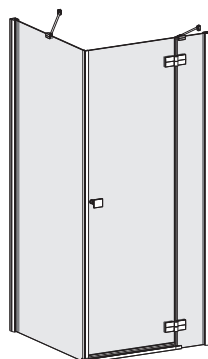

ALMATEA KDJ

ZAMÓWIENIE ZAPYTANIE

SPOSÓB MONTAŻU:

- NA BRODZIKU BEZ BRODZIKA
- Z ZACHOWANIEM WYMIARÓW X1, Y1
- Z ZACHOWANIEM WYMIARÓW X2, Y2

WARIANT:

LEWY PRAWY

WYMIAR X
(od 700 do 1400mm)

WYMIAR Y
(od 300 do 1200mm)

WYSOKOŚĆ 1950mm (standard)
 (inny - od 1700 do 1950mm)
 (na profilach z serii Torrenta - powyżej 1950 do 2100mm)

WYMIAR „A” lub „B” (zaznaczyć właściwe):

- A**
- 520mm (dla X od 760 do 860mm)
- 620mm (dla X od 860 do 1080mm)
- 820mm (dla X od 1080 do 1400mm)
- (inny - maks. 820mm)
-
- B**
- (min. 155mm)

Wymiar „A” - rozmiar drzwi
 Wymiar „B” - rozmiar ścianki stałej (z profilem)

NAZWA SKLEPU.....
 ADRES.....
 NR TEL.
 NR TEL. KLIENTA.....

RYСУNKI POGLĄDOWE

PROFIL PRZYŚCIENNY

WARIANT LEWY

WARIANT PRAWY

ALMATEA KDJ

WARIANT:

LEWY PRAWY

WYMIAR X
 (od 700 do 1400mm)

WYMIAR Y
 (od 300 do 1200mm)

WYSOKOŚĆ 1950mm (standard)
 (inny - od 1700 do 1950mm)

WYMIAR „A” lub „B” (zaznaczyć właściwe):

- A** 520mm (dla X od 760 do 860mm)
 620mm (dla X od 860 do 1080mm)
 820mm (dla X od 1080 do 1400mm)
 (inny - maks. 820mm)
- B** (min. 155mm)