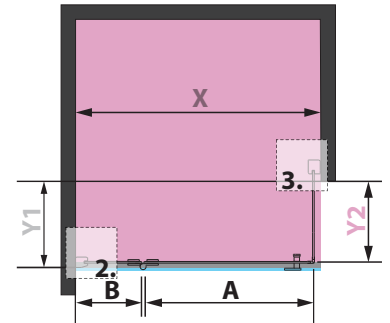

WARIANT:

LEWY PRAWY

WYMIAR X
 (od 700 do 1400mm)

WYMIAR Y
 (od 300 do 1200mm)

WYSOKOŚĆ 1950mm (standard)
 (inny - od 1700 do 1950mm)

WYMIAR „A” lub „B” (zaznaczyć właściwe):

- A** 520mm (dla X od 760 do 860mm)
 620mm (dla X od 860 do 1080mm)
 820mm (dla X od 1080 do 1400mm)
 (inny - maks. 820mm)
- B** (min. 155mm)

Wymiar „A” - rozmiar drzwi
 Wymiar „B” - rozmiar ścianki stałej (z profilem)

RYSUNKI POGLĄDOWE

- + + MONTAŻ NA BRODZIKU
- + WYMIAR DO ZEWNĘTRZNEGO
 OBRYSU PROFILU
- WYMIAR DO OSI/ŚRODKA
 SZYBY

PROFIL PRZYŚCIENNY

WARIANT LEWY

WARIANT PRAWY

NAZWA SKLEPU.....
 ADRES.....
 NR TEL.
 NR TEL. KLIENTA.....

ZAMÓWIENIE ZAPYTANIE

WARIANT:

LEWY PRAWY

WYMIAR X
 (od 700 do 1400mm)

WYMIAR Y
 (od 300 do 1200mm)

WYMIAR Z
 (wysokość wanny liczona od podstawy kabiny)

WYSOKOŚĆ 1950mm (standard)
 (inny - od 1700 do 1950mm)

WYMIAR „A” lub „B” (zaznaczyć właściwe):

- A**
- 520mm (dla X od 760 do 860mm)
 - 620mm (dla X od 860 do 1080mm)
 - 820mm (dla X od 1080 do 1400mm)
 - (inny - maks. 820mm)
- B**
- (min. 155mm)