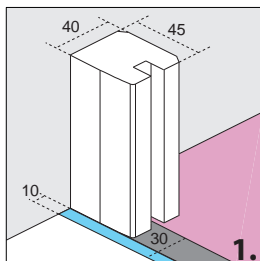

WARIANT:

LEWY PRAWY

WYMIAR X
 (od 700 do 1400mm)

WYMIAR Y
 (od 300 do 1200mm)

WYSOKOŚĆ 1950mm (standard)
 (inny - od 1700 do 1950mm)

WYMIAR „A” lub „B” (zaznaczyć właściwe):

- A** 520mm (dla X od 760 do 860mm)
 620mm (dla X od 860 do 1080mm)
 820mm (dla X od 1080 do 1400mm)
 (inny - maks. 820mm)
- B** (min. 155mm)

Wymiar „A” - rozmiar drzwi
 Wymiar „B” - rozmiar ścianki stałej (z profilem)

RYSUNKI POGLĄDOWE

- + + MONTAŻ NA BRODZIKU
- + WYMIAR DO ZEWNĘTRZNEGO
 OBRYSU PROFILU
- WYMIAR DO OSI/ŚRODKA
 SZYBY

PROFIL PRZYŚCIENNY

WYMIAR Z
 (wysokość wanny liczona od podstawy kabiny)

WYSOKOŚĆ 1950mm (standard)
 (inny - od 1700 do 1950mm)

WYMIAR „A” lub „B” (zaznaczyć właściwe):

- A**
- 520mm (dla X od 760 do 860mm)
 - 620mm (dla X od 860 do 1080mm)
 - 820mm (dla X od 1080 do 1400mm)
 - (inny - maks. 820mm)
- B**
- (min. 155mm)

Wymiar „A” - rozmiar drzwi
 Wymiar „B” - rozmiar ścianki stałej (z profilem)

PROFIL PRZYŚCIENNY

- + ■ + ■ MONTAŻ NA BRODZIKU
- + ■ WYMIAR DO ZEWNĘTRZNEGO OBRYSU PROFILU
- WYMIAR DO OSI/ŚRODKA SZYBY

RYСУNKI POGLĄDOWE