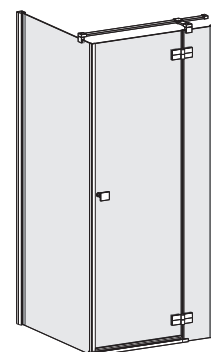

WYSOKOŚĆ 1950mm (standard)
 (inny - od 1700 do 1950mm)
 (na profilach z serii Torrenta - powyżej 1950 do 2100mm)

WYMIAR „A” lub „B” (zaznaczyć właściwe):

- A**
- 520mm (dla X od 760 do 860mm)
- 620mm (dla X od 860 do 1080mm)
- 820mm (dla X od 1080 do 1400mm)
- (inny - maks. 820mm)
-
- B**
- (min. 155mm)

Wymiar „A” - rozmiar drzwi
 Wymiar „B” - rozmiar ścianki stałej (z profilem)

NAZWA SKLEPU.....
 ADRES.....
 NR TEL.
 NR TEL. KLIENTA.....

RYСУNKI POGLĄDOWE

PROFIL PRZYŚCIENNY

WARIANT LEWY

WARIANT PRAWY

ALMATEA KDJ

* z profilem montowanym do boku ściany

NAZWA SKLEPU.....
 ADRES.....
 NR TEL.
 NR TEL. KLIENTA.....

ZAMÓWIENIE ZAPYTANIE

SPOSÓB MONTAŻU:

- NA BRODZIKU BEZ BRODZIKA
- Z ZACHOWANIEM WYMIARÓW X1, Y1
- Z ZACHOWANIEM WYMIARÓW X2, Y2

WARIANT:

LEWY PRAWY

WYMIAR X
 (od 700 do 1400mm)

WYMIAR Y
 (od 300 do 1200mm)

WYSOKOŚĆ 1950mm (standard)
 (inny - od 1700 do 1950mm)

WYMIAR „A” lub „B” (zaznaczyć właściwe):

- A** 520mm (dla X od 760 do 860mm)
 620mm (dla X od 860 do 1080mm)
 820mm (dla X od 1080 do 1400mm)
 (inny - maks. 820mm)
- B** (min. 155mm)