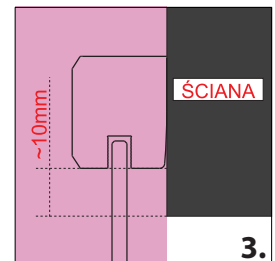

WARIANT PRAWY