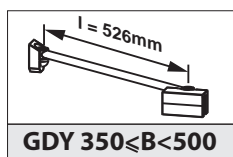

WARIANT LEWY