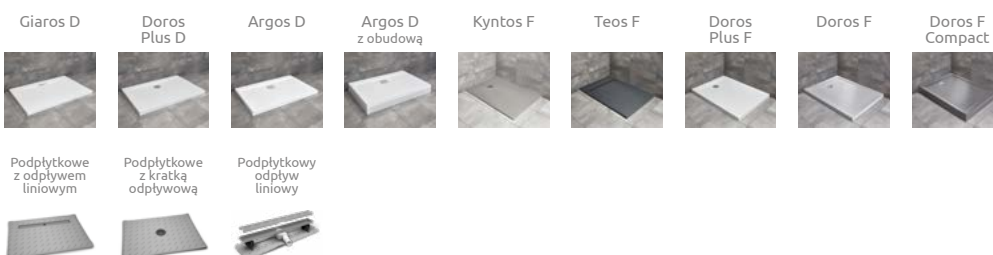

ZALECANE BRODZIKI

²⁾ dotyczy tylko poszerzenia drzwi

Ceny detaliczne podano w PLN. Wymiary podane są w mm.