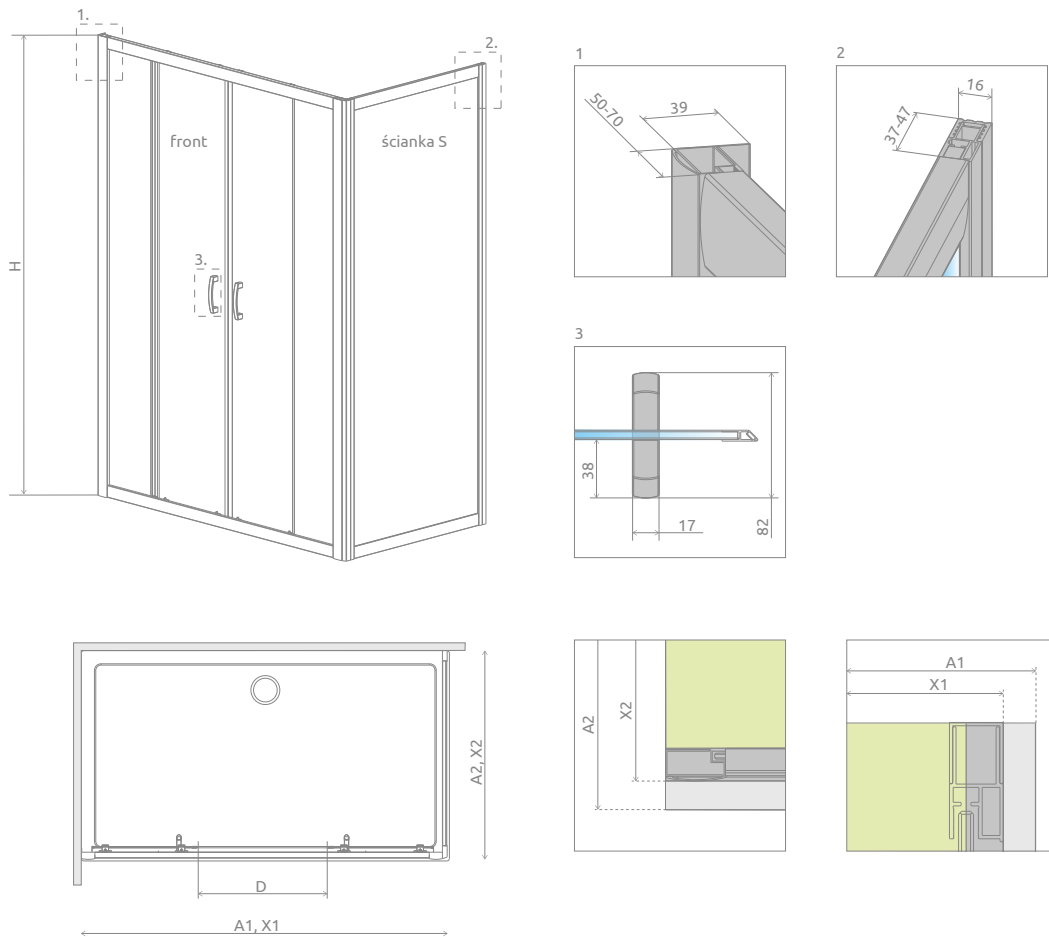

## DRZWI

Model	Wymiar brodzika (A1)	Wysokość (H)	SZKŁO PRZEJRZYSTE		SZKŁO KOLOROWE		
			Nr art.	Cena brutto	Fabric	Brązowe	Cena brutto
					Nr art.	Nr art.	
DWD 140	1400	1900	33353-01-01N	<b>1 478</b>	–	33353-01-08N	1 524
DWD 150	1500	1900	33393-01-01N	<b>1 514</b>	–	–	–
DWD 160	1600	1900	33363-01-01N	<b>1 550</b>	33363-01-06N	33363-01-08N	1 601
DWD 180	1800	1900	33373-01-01N	<b>1 625</b>	33373-01-06N	33373-01-08N	1 675

## ŚCIANKA BOCZNA

Model	Wymiar brodzika (A2)	Wysokość (H)	SZKŁO PRZEJRZYSTE		SZKŁO KOLOROWE		
			Nr art.	Cena brutto	Fabric	Brązowe	Cena brutto
					Nr art.	Nr art.	
S 70	700	1900	33401-01-01N	<b>762</b>	–	–	–
S 75	750	1900	33402-01-01N	<b>784</b>	–	–	–
S 80	800	1900	33413-01-01N	<b>795</b>	33413-01-06N	33413-01-08N	833
S 90	900	1900	33403-01-01N	<b>818</b>	33403-01-06N	33403-01-08N	857
S 100	1000	1900	33423-01-01N	<b>870</b>	33423-01-06N	33423-01-08N	908

# RYSUNKI TECHNICZNE

Drzwi	A1	X1	D	H
DWD 140	1400	1390-1410	515	1900
DWD 150	1500	1490-1510	515	1900
DWD 160	1600	1590-1610	615	1900
DWD 180	1800	1790-1810	715	1900

Ścianka	A2	X2
S 70	700	695-705
S 75	750	745-755
S 80	800	795-805
S 90	900	895-905
S 100	1000	995-1005