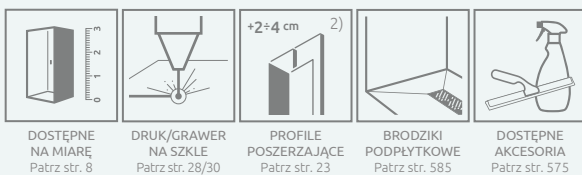

OPCJE DODATKOWE

Profile poszerzające	Nr art.	Cena brutto
Profil U +2 cm - możliwość montażu po stronie drzwi	P01-130190001	192
Profil U +4 cm - możliwość montażu po stronie drzwi	P01-131190001	222