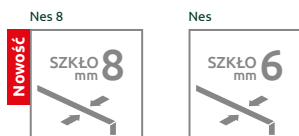

Nes 8 DWD+2S Nes DWD+2S

Produkt w wariantach kolorystycznym Black znajduje się na str. 65.

Model dostępny w kolorach profili:

01 Chrom 54 Czarny

Nes DWD+2S + Giaros D

Składając zamówienie, należy podać 3 numery artykułów: drzwi kabiny oraz ścianek bocznych S2 (dwa numery artykułów).

DRZWI

Model	Nes 8 DWD+2S szkło przejrzyste – 8 mm				Nes DWD+2S szkło przejrzyste – 6 mm			
	kolor profili: CHROM Nr artykułu	Cena brutto	kolor profili: CZARNY Nr artykułu	Cena brutto	kolor profili: CHROM Nr artykułu	Cena brutto	kolor profili: CZARNY Nr artykułu	Cena brutto
DWD+2S drzwi 80	10082180-01-01	2 507	10082180-54-01	2 758	10035080-01-01	2 004	10035080-54-01	2 204
DWD+2S drzwi 90	10082190-01-01	2 576	10082190-54-01	2 833	10035090-01-01	2 061	10035090-54-01	2 267
DWD+2S drzwi 100	10082100-01-01	2 650	10082100-54-01	2 916	10035100-01-01	2 118	10035100-54-01	2 330
DWD+2S drzwi 110	10082110-01-01	2 719	10082110-54-01	2 991	10035110-01-01	2 175	10035110-54-01	2 393
DWD+2S drzwi 120	10082120-01-01	2 793	10082120-54-01	3 073	10035120-01-01	2 233	10035120-54-01	2 456

ŚCIANKA BOCZNA S2

(w opakowaniu znajduje się jedna ścianka boczna, składając zamówienie należy zamówić 2 ścianki boczne)

Model	Nes 8 DWD+2S szkło przejrzyste – 8 mm				Nes DWD+2S szkło przejrzyste – 6 mm			
	kolor profili: CHROM Nr artykułu	Cena brutto	kolor profili: CZARNY Nr artykułu	Cena brutto	kolor profili: CHROM Nr artykułu	Cena brutto	kolor profili: CZARNY Nr artykułu	Cena brutto
S2 70	10080070-01-01	1 289	10080070-54-01	1 417	10040070-01-01	1 031	10040070-54-01	1 134
S2 75	10080075-01-01	1 328	10080075-54-01	1 461	10040075-01-01	1 060	10040075-54-01	1 166
S2 80	10080080-01-01	1 363	10080080-54-01	1 499	10040080-01-01	1 088	10040080-54-01	1 197
S2 90	10080090-01-01	1 432	10080090-54-01	1 574	10040090-01-01	1 145	10040090-54-01	1 259
S2 100	10080100-01-01	1 506	10080100-54-01	1 657	10040100-01-01	1 203	10040100-54-01	1 323