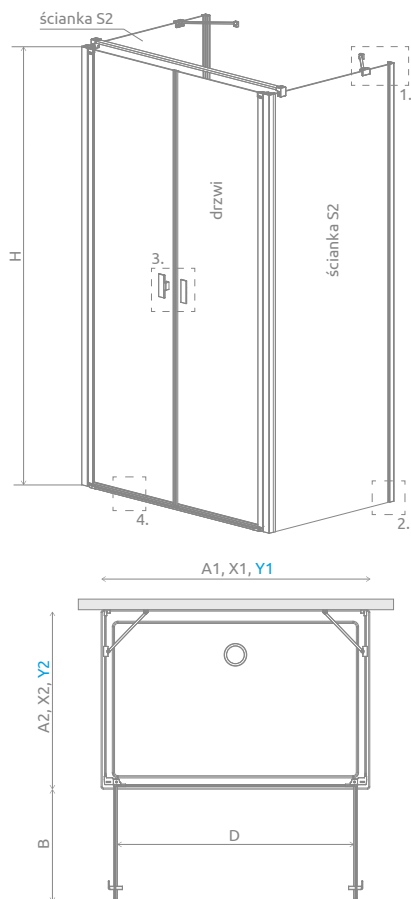

Istnieje możliwość odpłatnej zamiany przejrzystych uszczelek na uszczelki w kolorze czarnym:
- opcja nr 1 – tylko uszczelek magnetycznych, cena 55 zł brutto,
- opcja nr 2 – wszystkich uszczelek (magnetycznych, pionowych i poziomych), cena 76 zł brutto.

Wybraną opcję należy wyraźnie zaznaczyć w zamówieniu.

Drzwi	A1	X1	Y1	B	D	H
DWD+2S drzwi 80	800	775	765	320	640	2000
DWD+2S drzwi 90	900	875	865	370	740	2000
DWD+2S drzwi 100	1000	975	965	420	840	2000
DWD+2S drzwi 110	1100	1075	1065	470	940	2000
DWD+2S drzwi 120	1200	1175	1165	520	1040	2000

Ścianka S2	A2	X2	Y2
S2 70	700	675-690	670-685
S2 75	750	725-740	720-735
S2 80	800	775-790	770-785
S2 90	900	875-890	870-885
S2 100	1000	975-990	970-985

OPCJE DODATKOWE

DOSTĘPNE NA MIARĘ Patrz str. 8	WARIANTY SZKŁA Patrz str. 14	DRUK/GRAWER NA SZKLE Patrz str. 28/30	PROFILE POSZERZAJĄCE Patrz str. 23	WIESZAK NA RĘCZNIK Patrz str. 17	MAKSYMALNA WYSOKOŚĆ 220 cm	BRODZIKI PODPŁYTKOWE Patrz str. 585	DOSTĘPNE AKCESORIA Patrz str. 575

Profile poszerzające	kolor profilu: CHROM Nr artykułu	Cena brutto	kolor profilu: CZARNY Nr artykułu	Cena brutto
Profil +2 cm (Nes)	P01-276200001	171	P01-276200054	190
Profil +2 cm (Nes 8)	P01-280200001	171	P01-280200054	190

ZALECANE BRODZIKI

Kyntos C	Teos C	Zantos C	Giaros C	Doros Plus C	Doros C	Doros C Compact	Delos C	Argos C	Siros C	Siros C Compact	Argos C z obudową	Giaros D	Doros Plus D	Doros D	Doros D Compact
Argos D	Argos D z obudową	Delos D	Laros D Compact	Kyntos F	Teos F	Zantos F	Doros Plus F	Doros F	Doros F Compact	Sisteme de duş cu rigolă	Sisteme de duş cu sifon	Rigola