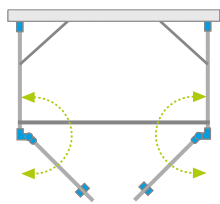

Nes 8 DWD+2S Nes DWD+2S

Produkt w wariantach kolorystycznym Black znajduje się na str. 65.

Model dostępny w kolorach profili:

01 Chrom 54 Czarny