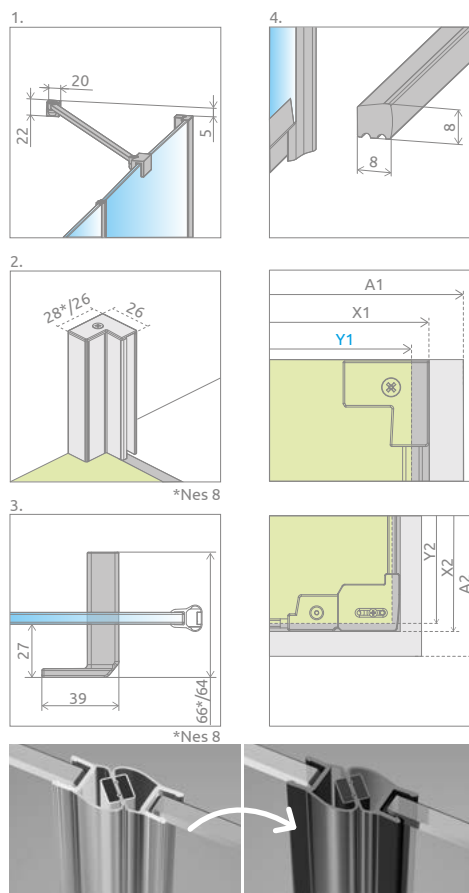

Istnieje możliwość odpłatnej zamiany przejrzystych uszczelek na uszczelki w kolorze czarnym:
- opcja nr 1 – tylko uszczelek magnetycznych, cena 55 zł brutto,
- opcja nr 2 – wszystkich uszczelek (magnetycznych, pionowych i poziomych), cena 76 zł brutto.

Wybraną opcję należy wyraźnie zaznaczyć w zamówieniu.

Drzwi	A1	X1	Y1	B	D	H
DWD+2S drzwi 80	800	775	765	320	640	2000
DWD+2S drzwi 90	900	875	865	370	740	2000
DWD+2S drzwi 100	1000	975	965	420	840	2000
DWD+2S drzwi 110	1100	1075	1065	470	940	2000
DWD+2S drzwi 120	1200	1175	1165	520	1040	2000

Ścianka S2	A2	X2	Y2
S2 70	700	675-690	670-685
S2 75	750	725-740	720-735
S2 80	800	775-790	770-785
S2 90	900	875-890	870-885
S2 100	1000	975-990	970-985

OPCJE DODATKOWE

DOSTĘPNE NA MIARĘ Patrz str. 8	WARIANTY SZKŁA Patrz str. 14	DRUK/GRAWER NA SZKLE Patrz str. 28/30	PROFILE POSZERZAJĄCE Patrz str. 23	WIESZAK NA RĘCZNIK Patrz str. 17	MAKSYMALNA WYSOKOŚĆ 220 cm	BRODZIKI PODPŁYTKOWE Patrz str. 585	DOSTĘPNE AKCESORIA Patrz str. 575

Profile poszerzające	kolor profilu: CHROM Nr artykułu	Cena brutto	kolor profilu: CZARNY Nr artykułu	Cena brutto
Profil +2 cm (Nes)	P01-276200001	171	P01-276200054	190
Profil +2 cm (Nes 8)	P01-280200001	171	P01-280200054	190

ZALECANE BRODZIKI

Kyntos C	Teos C	Zantos C	Giaros C	Doros Plus C	Doros C	Doros C Compact	Delos C	Argos C	Siros C	Siros C Compact	Argos C z obudową	Giaros D	Doros Plus D	Doros D	Doros D Compact
Argos D	Argos D z obudową	Delos D	Laros D Compact	Kyntos F	Teos F	Zantos F	Doros Plus F	Doros F	Doros F Compact	Sisteme de duş cu rigolă	Sisteme de duş cu sifon	Rigola