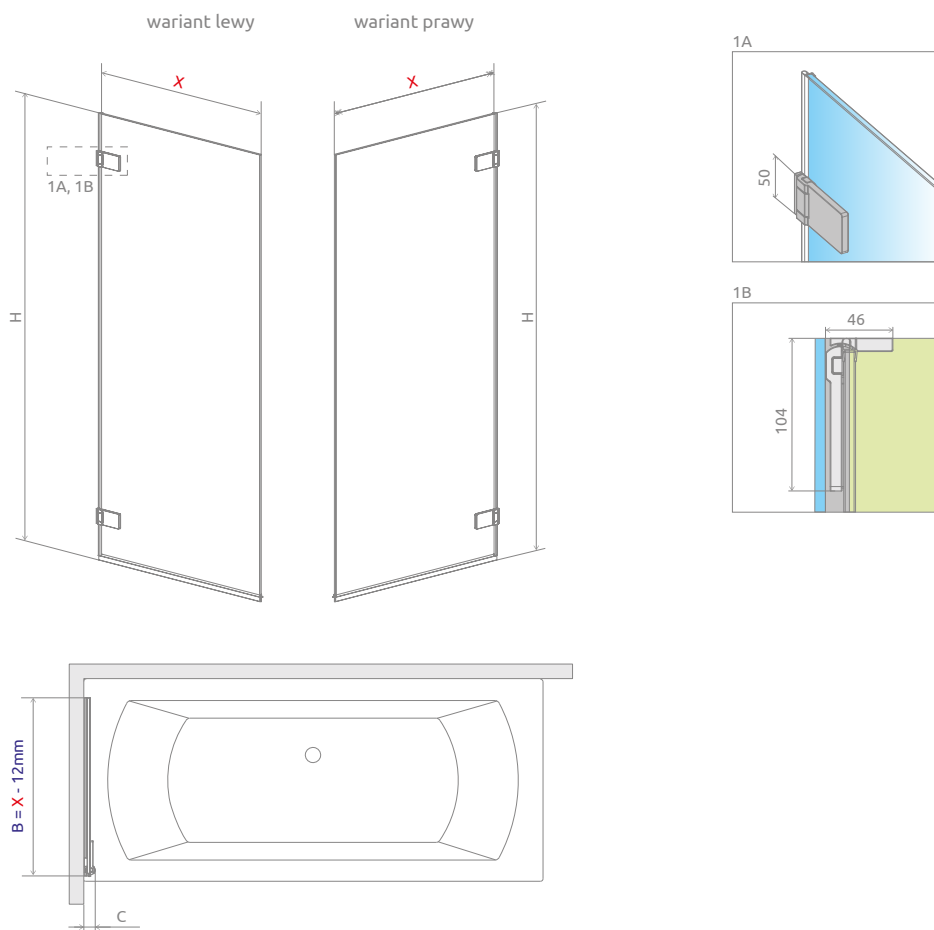

RYSUNKI TECHNICZNE

Model	X	C	H
PNJI 30-100	max 1000	32	max 1500