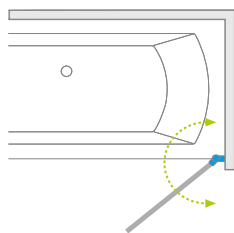

Arta QL PNJ I