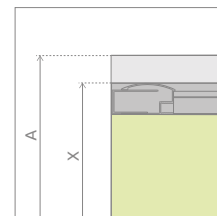

Classic A 1700

Model dostępny
w kolorach profili:

01 Chrom 04 Biały

Classic A 1700 + Korfu A

PROFILE W KOLORZE CHROM

Model	Wymiary brodzika (A)	Wysokość (H)	SZKŁO PRZEJRZyste		SZKŁO KOLOROWE				
			Nr art.	Cena brutto	Satynowe	Grafitowe	Fabryc	Brązowe	Cena brutto
					Nr art.	Nr art.	Nr art.	Nr art.	
A 80×80×170	800×800	1700	30011-01-01	924	30011-01-02	30011-01-05	30011-01-06	30011-01-08	1 019
A 90×90×170	900×900	1700	30001-01-01	963	30001-01-02	30001-01-05	30001-01-06	30001-01-08	1 058

PROFILE W KOLORZE BIAŁYM

Model	Wymiary brodzika (A)	Wysokość (H)	SZKŁO PRZEJRZyste		SZKŁO KOLOROWE				
			Nr art.	Cena brutto	Satynowe	Grafitowe	Fabryc	Brązowe	Cena brutto
					Nr art.	Nr art.	Nr art.	Nr art.	
A 80×80×170	800×800	1700	30011-04-01	899	30011-04-02	30011-04-05	30011-04-06	30011-04-08	994
A 90×90×170	900×900	1700	30001-04-01	937	30001-04-02	30001-04-05	30001-04-06	30001-04-08	1 032

■ Artykuły oznaczone kolorem szarym – czas realizacji zamówienia 5 dni roboczych.

RYSUNKI TECHNICZNE

Model	A	X	C	D	H
A 80×80×170	800	795-810	250-265	420	1700
A 90×90×170	900	895-910	350-365	520	1700

OPCJE DODATKOWE