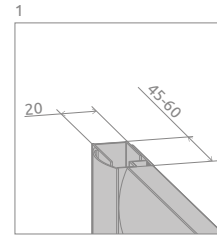

Classic A 1700

Model dostępny
w kolorach profili:

01 Chrom 04 Biały

Classic A 1700 + Korfu A

PROFILE W KOLORZE CHROM

Model	Wymiary brodzika (A)	Wysokość (H)	SZKŁO PRZEJRZyste		SZKŁO KOLOROWE				
			Nr art.	Cena brutto	Satynowe	Grafitowe	Fabryc	Brązowe	Cena brutto
					Nr art.	Nr art.	Nr art.	Nr art.	
A 80×80×170	800×800	1700	30011-01-01	924	30011-01-02	30011-01-05	30011-01-06	30011-01-08	1 019
A 90×90×170	900×900	1700	30001-01-01	963	30001-01-02	30001-01-05	30001-01-06	30001-01-08	1 058

PROFILE W KOLORZE BIAŁYM

Model	Wymiary brodzika (A)	Wysokość (H)	SZKŁO PRZEJRZyste		SZKŁO KOLOROWE				
			Nr art.	Cena brutto	Satynowe	Grafitowe	Fabryc	Brązowe	Cena brutto
					Nr art.	Nr art.	Nr art.	Nr art.	
A 80×80×170	800×800	1700	30011-04-01	899	30011-04-02	30011-04-05	30011-04-06	30011-04-08	994
A 90×90×170	900×900	1700	30001-04-01	937	30001-04-02	30001-04-05	30001-04-06	30001-04-08	1 032

■ Artykuły oznaczone kolorem szarym – czas realizacji zamówienia 5 dni roboczych.

RYSUNKI TECHNICZNE

Model	A	X	C	D	H
A 80×80×170	800	795-810	250-265	420	1700
A 90×90×170	900	895-910	350-365	520	1700

OPCJE DODATKOWE