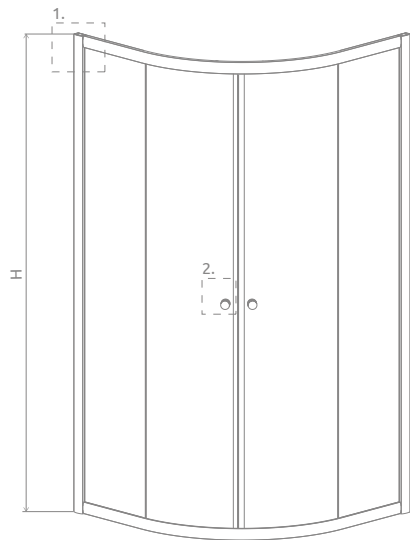

Classic A 1700

Model dostępny
w kolorach profili:

01 Chrom 04 Biały

Classic A 1700 + Korfu A

PROFILE W KOLORZE CHROM

Model	Wymiary brodzika (A)	Wysokość (H)	SZKŁO PRZEJRZyste		SZKŁO KOLOROWE				
			Nr art.	Cena brutto	Satynowe	Grafitowe	Fabryc	Brązowe	Cena brutto
					Nr art.	Nr art.	Nr art.	Nr art.	
A 80×80×170	800×800	1700	30011-01-01	924	30011-01-02	30011-01-05	30011-01-06	30011-01-08	1 019
A 90×90×170	900×900	1700	30001-01-01	963	30001-01-02	30001-01-05	30001-01-06	30001-01-08	1 058

PROFILE W KOLORZE BIAŁYM

Model	Wymiary brodzika (A)	Wysokość (H)	SZKŁO PRZEJRZyste		SZKŁO KOLOROWE				
			Nr art.	Cena brutto	Satynowe	Grafitowe	Fabryc	Brązowe	Cena brutto
					Nr art.	Nr art.	Nr art.	Nr art.	
A 80×80×170	800×800	1700	30011-04-01	899	30011-04-02	30011-04-05	30011-04-06	30011-04-08	994
A 90×90×170	900×900	1700	30001-04-01	937	30001-04-02	30001-04-05	30001-04-06	30001-04-08	1 032

■ Artykuły oznaczone kolorem szarym – czas realizacji zamówienia 5 dni roboczych.

RYSUNKI TECHNICZNE

Model	A	X	C	D	H
A 80×80×170	800	795-810	250-265	420	1700
A 90×90×170	900	895-910	350-365	520	1700

OPCJE DODATKOWE