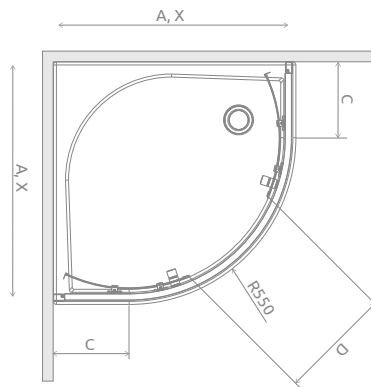

Classic A 1700

Model dostępny
w kolorach profili:

01 Chrom 04 Biały

Classic A 1700 + Korfu A

PROFILE W KOLORZE CHROM

Model	Wymiary brodzika (A)	Wysokość (H)	SZKŁO PRZEJRZyste		SZKŁO KOLOROWE				
			Nr art.	Cena brutto	Satynowe	Grafitowe	Fabryc	Brązowe	Cena brutto
					Nr art.	Nr art.	Nr art.	Nr art.	
A 80×80×170	800×800	1700	30011-01-01	924	30011-01-02	30011-01-05	30011-01-06	30011-01-08	1 019
A 90×90×170	900×900	1700	30001-01-01	963	30001-01-02	30001-01-05	30001-01-06	30001-01-08	1 058

PROFILE W KOLORZE BIAŁYM

Model	Wymiary brodzika (A)	Wysokość (H)	SZKŁO PRZEJRZyste		SZKŁO KOLOROWE				
			Nr art.	Cena brutto	Satynowe	Grafitowe	Fabryc	Brązowe	Cena brutto
					Nr art.	Nr art.	Nr art.	Nr art.	
A 80×80×170	800×800	1700	30011-04-01	899	30011-04-02	30011-04-05	30011-04-06	30011-04-08	994
A 90×90×170	900×900	1700	30001-04-01	937	30001-04-02	30001-04-05	30001-04-06	30001-04-08	1 032

■ Artykuły oznaczone kolorem szarym – czas realizacji zamówienia 5 dni roboczych.

RYSUNKI TECHNICZNE

Model	A	X	C	D	H
A 80×80×170	800	795-810	250-265	420	1700
A 90×90×170	900	895-910	350-365	520	1700

OPCJE DODATKOWE

DOSTĘPNE
NA MIARĘ
Patrz str. 8

PROFIL
POSZERZAJĄCE
Patrz str. 23

DOSTĘPNE
AKCESORIA
Patrz str. 575

Profile poszerzające	Nr art.	Cena brutto
 Profil U +2 cm biały	P01-112185004	126
 Profil U +4 cm biały	P01-124185004	192
 Profil U +2 cm chrom	P01-112185001	132
 Profil U +4 cm chrom	P01-124185001	204