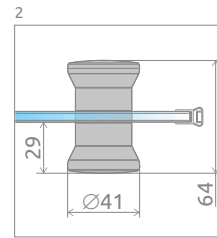

Classic A 1700

Model dostępny
w kolorach profili:

01 Chrom 04 Biały

Classic A 1700 + Korfu A

PROFILE W KOLORZE CHROM

Model	Wymiary brodzika (A)	Wysokość (H)	SZKŁO PRZEJRZyste		SZKŁO KOLOROWE				
			Nr art.	Cena brutto	Satynowe	Grafitowe	Fabryc	Brązowe	Cena brutto
					Nr art.	Nr art.	Nr art.	Nr art.	
A 80×80×170	800×800	1700	30011-01-01	924	30011-01-02	30011-01-05	30011-01-06	30011-01-08	1 019
A 90×90×170	900×900	1700	30001-01-01	963	30001-01-02	30001-01-05	30001-01-06	30001-01-08	1 058

PROFILE W KOLORZE BIAŁYM

Model	Wymiary brodzika (A)	Wysokość (H)	SZKŁO PRZEJRZyste		SZKŁO KOLOROWE				
			Nr art.	Cena brutto	Satynowe	Grafitowe	Fabryc	Brązowe	Cena brutto
					Nr art.	Nr art.	Nr art.	Nr art.	
A 80×80×170	800×800	1700	30011-04-01	899	30011-04-02	30011-04-05	30011-04-06	30011-04-08	994
A 90×90×170	900×900	1700	30001-04-01	937	30001-04-02	30001-04-05	30001-04-06	30001-04-08	1 032

■ Artykuły oznaczone kolorem szarym – czas realizacji zamówienia 5 dni roboczych.

RYSUNKI TECHNICZNE

Model	A	X	C	D	H
A 80×80×170	800	795-810	250-265	420	1700
A 90×90×170	900	895-910	350-365	520	1700

OPCJE DODATKOWE