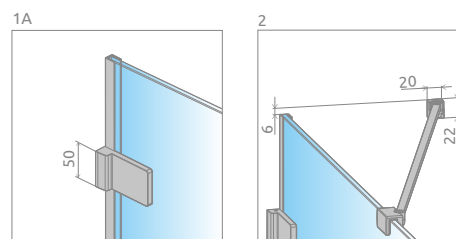

RYSUNKI TECHNICZNE

Model	X	H
PNJ II 50	500-510	1500
PNJ II 60	600-610	1500
PNJ II 70	700-710	1500
PNJ II 80	800-810	1500
PNJ II 90	900-910	1500
PNJ II 100	1000-1010	1500