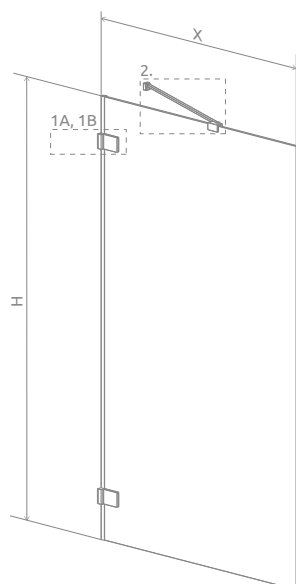

# Euforia PNJ II

Model dostępny  
w kolorach profili:

01 Chrom

Parawan nawannowy uniwersalny, można go zamontować jako wersję lewą lub prawą.

Model	Szerokość (X)	Wysokość (H)	SZKŁO PRZEJRZYSTE	
			Nr artykułu	Cena brutto
PNJ II 50	500-510	1500	10007050-01-01	<b>1 028</b>
PNJ II 60	600-610	1500	10007060-01-01	<b>1 061</b>
PNJ II 70	700-710	1500	10007070-01-01	<b>1 094</b>
PNJ II 80	800-810	1500	10007080-01-01	<b>1 126</b>
PNJ II 90	900-910	1500	10007090-01-01	<b>1 159</b>
PNJ II 100	1000-1010	1500	10007100-01-01	<b>1 190</b>

## RYSUNKI TECHNICZNE

Model	X	H
PNJ II 50	500-510	1500
PNJ II 60	600-610	1500
PNJ II 70	700-710	1500
PNJ II 80	800-810	1500
PNJ II 90	900-910	1500
PNJ II 100	1000-1010	1500

Istnieje możliwość zamówienia produktu z klamrami wewnętrznymi. Więcej informacji na stronie 8.