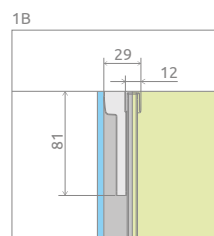

# Euforia PNJ II

Model dostępny  
w kolorach profili:

01 Chrom

Parawan nawannowy uniwersalny, można go zamontować jako wersję lewą lub prawą.

Model	Szerokość (X)	Wysokość (H)	SZKŁO PRZEJRZYSTE	
			Nr artykułu	Cena brutto
PNJ II 50	500-510	1500	10007050-01-01	<b>1 028</b>
PNJ II 60	600-610	1500	10007060-01-01	<b>1 061</b>
PNJ II 70	700-710	1500	10007070-01-01	<b>1 094</b>
PNJ II 80	800-810	1500	10007080-01-01	<b>1 126</b>
PNJ II 90	900-910	1500	10007090-01-01	<b>1 159</b>
PNJ II 100	1000-1010	1500	10007100-01-01	<b>1 190</b>

## RYSUNKI TECHNICZNE

Model	X	H
PNJ II 50	500-510	1500
PNJ II 60	600-610	1500
PNJ II 70	700-710	1500
PNJ II 80	800-810	1500
PNJ II 90	900-910	1500
PNJ II 100	1000-1010	1500

Istnieje możliwość zamówienia produktu z klamrami wewnętrznymi. Więcej informacji na stronie 8.