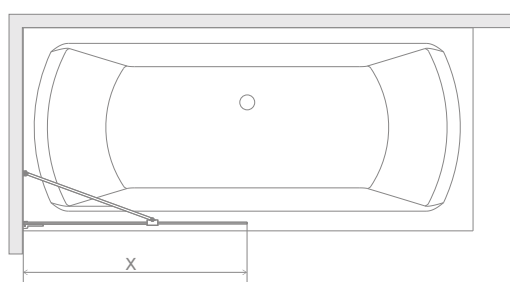

RYSUNKI TECHNICZNE

Model	X	H
PNJ II 50	500-510	1500
PNJ II 60	600-610	1500
PNJ II 70	700-710	1500
PNJ II 80	800-810	1500
PNJ II 90	900-910	1500
PNJ II 100	1000-1010	1500