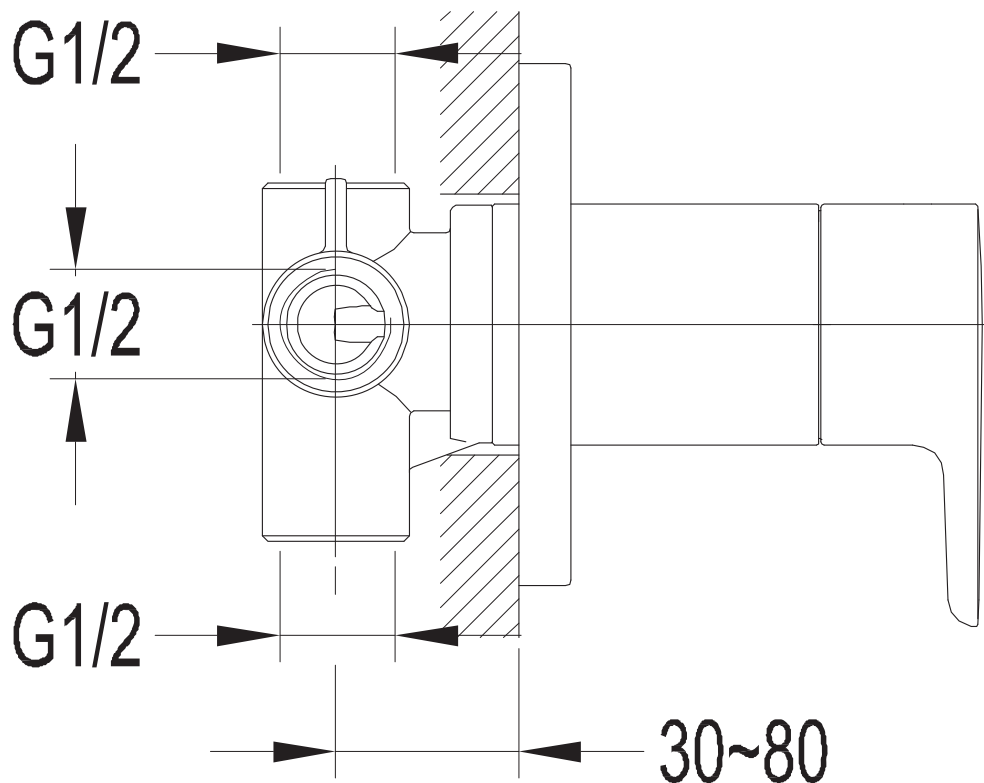

Hudson HS4163

PL Rysunek techniczny
EN Technical drawing
DE Technisches zeichen
RU Технический чертёж

OMNIRE

Enjoy home, every day.

* 5 9 0 8 2 2 3 7 8 5 6 3 4 *