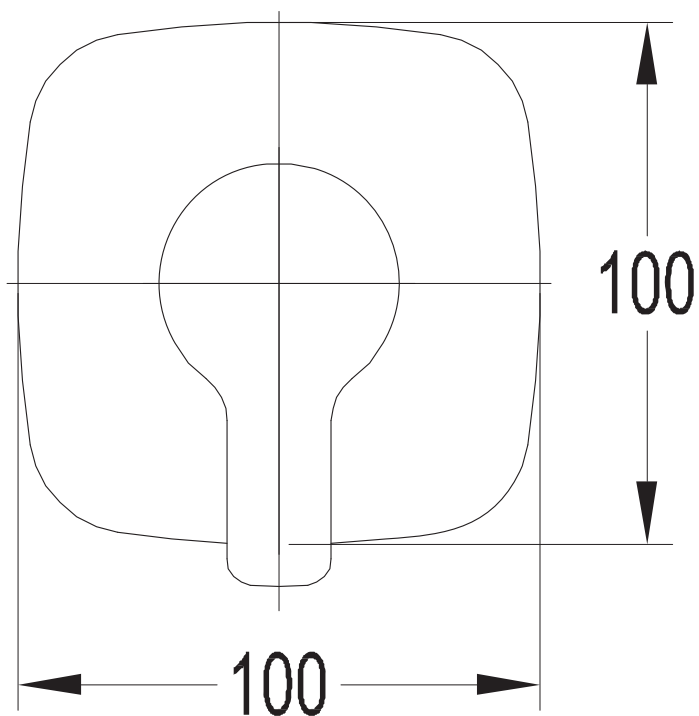

Hudson HS4163

PL Rysunek techniczny
EN Technical drawing
DE Technisches zeichen
RU Технический чертёж

OMNIRE

Enjoy home, every day.

* 5 9 0 8 2 2 3 7 8 5 6 3 4 *